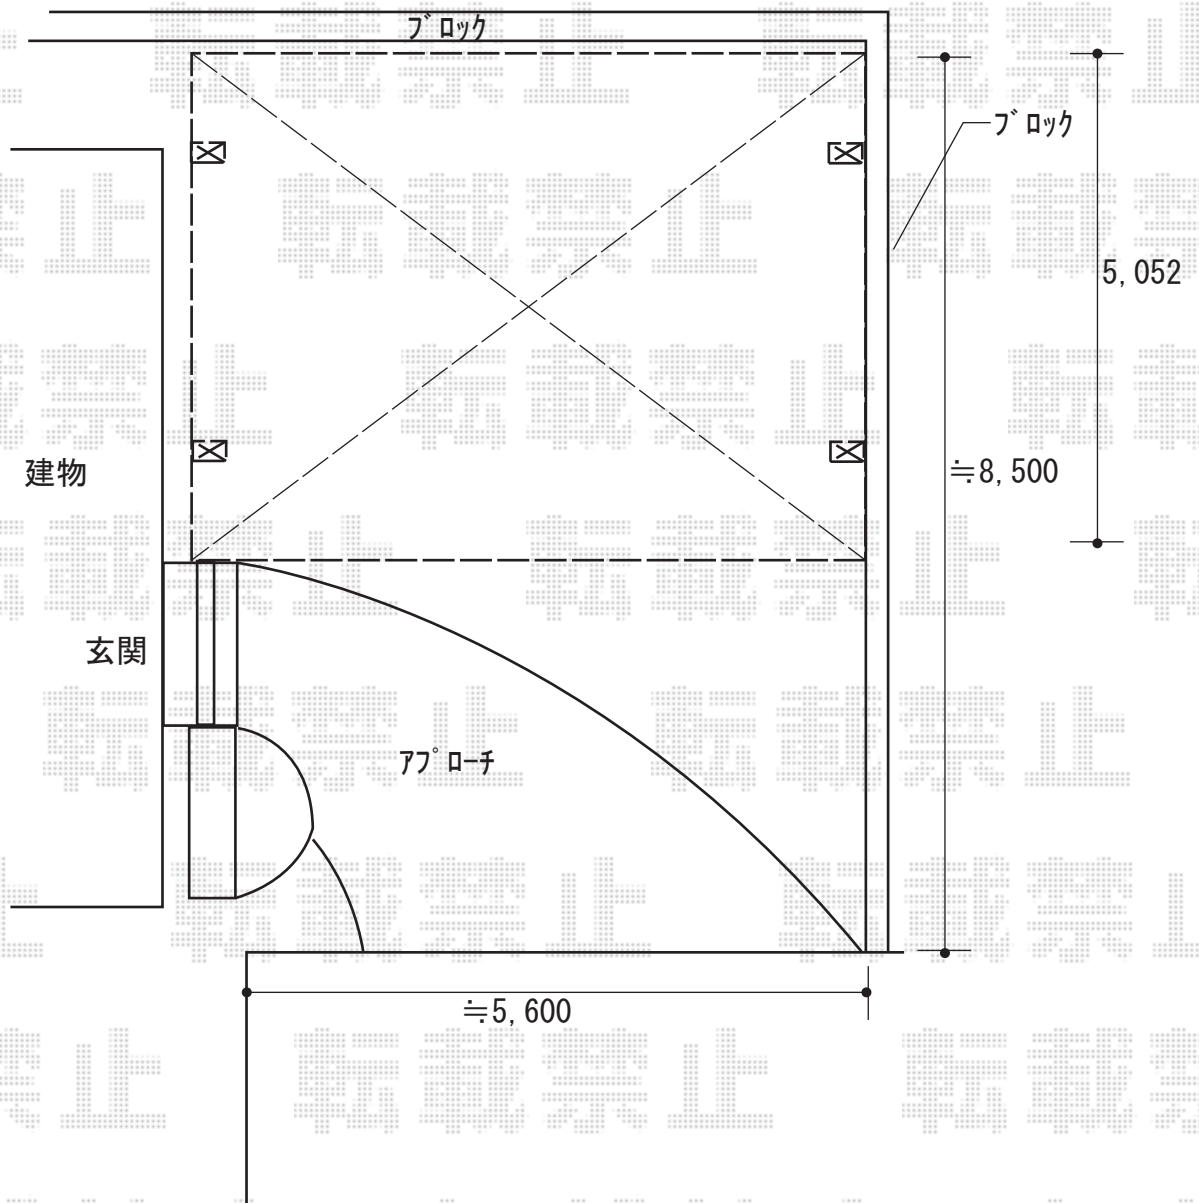

カーポート 施工概略図

YKK AP レイナツインポートグラン 積雪~20cm対応  
幅= 5,392mm  
奥行= 5,052mm  
色： プラチナステン  
屋根材： 熱線遮断ポリカーボネート（アースブルーマット調）  
柱仕様： ハイルフ柱仕様（有効高 約2,350mm）

2018-3-481235

担当者

竹本