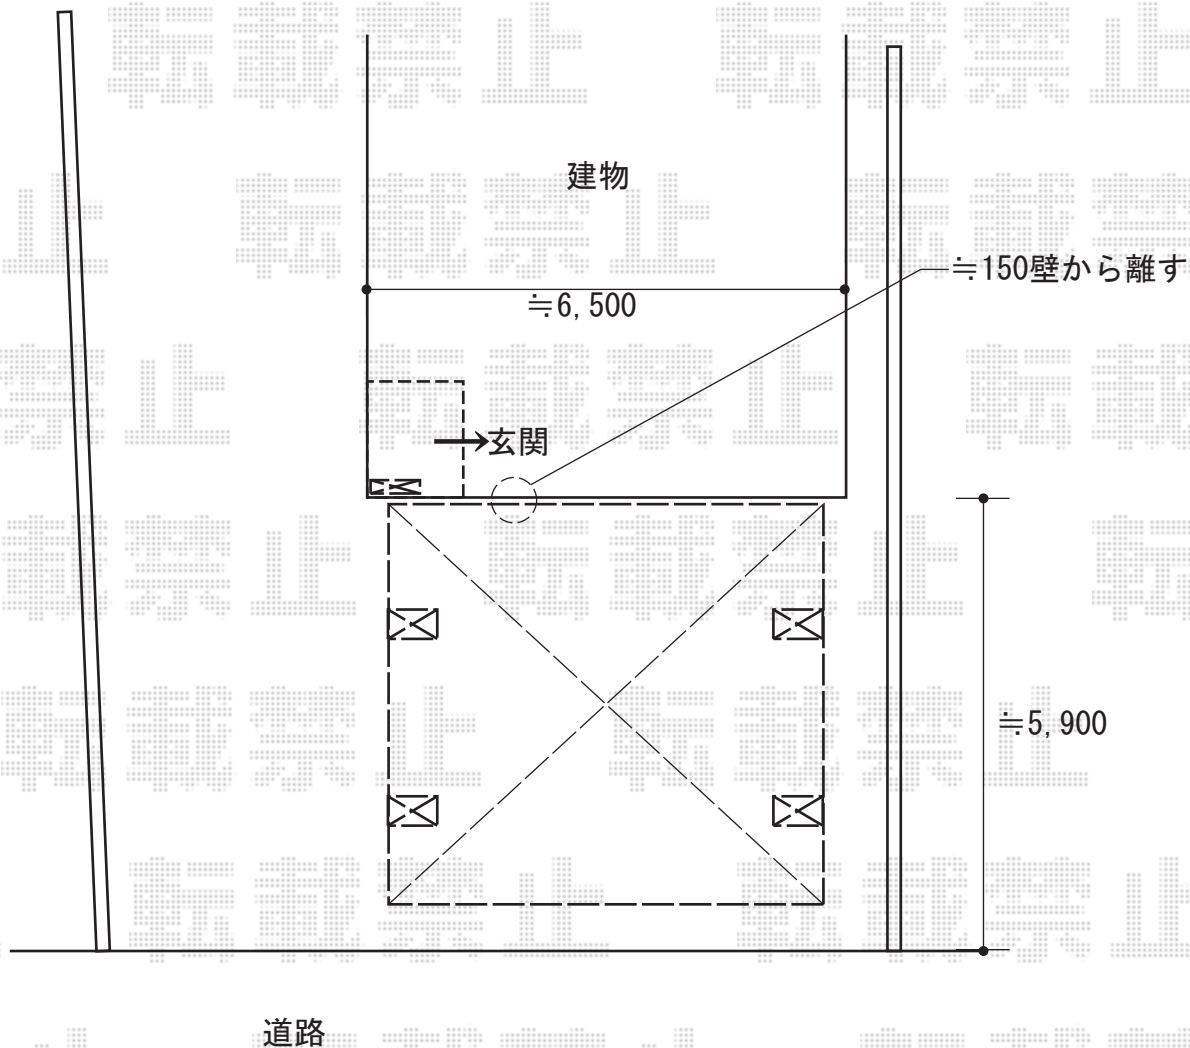

カーポート 施工概略図

YKK AP レイナツインポートグラン 積雪~20cm対応
幅= 5,983mm
奥行= 5,052mm
色: プラチナステン
屋根材: ポリカーボネート (スモークブラウン)
柱仕様: ハイルーフ柱仕様 (有効高 約2,350mm)

2018-3-481263

担当者

竹本