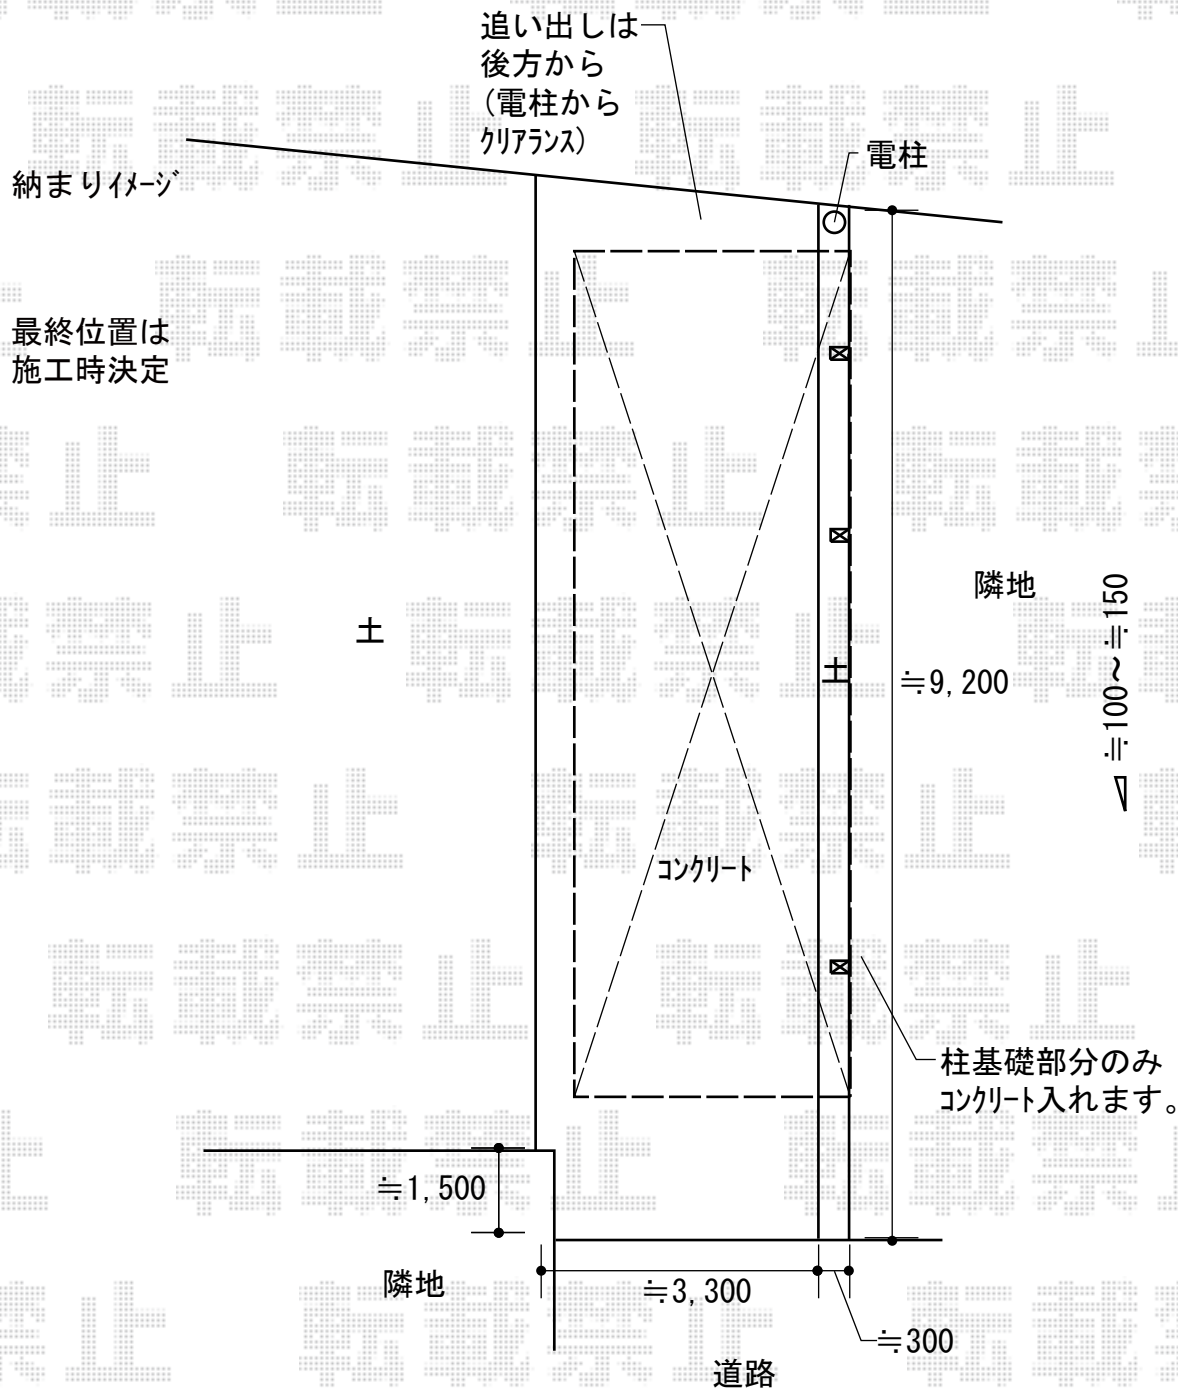

カーポート 施工概略図

YKK AP レイナポートグラン 延長 積雪~20cm対応
 幅= 2,700mm
 奥行= 7,200mm
 色: ピュアシルバー
 屋根材: ポリカーボネート (トーマイマット)
 柱仕様: ハイルーフ柱仕様 (有効高 約2,350mm)

2018-3-481296

担当者

小林