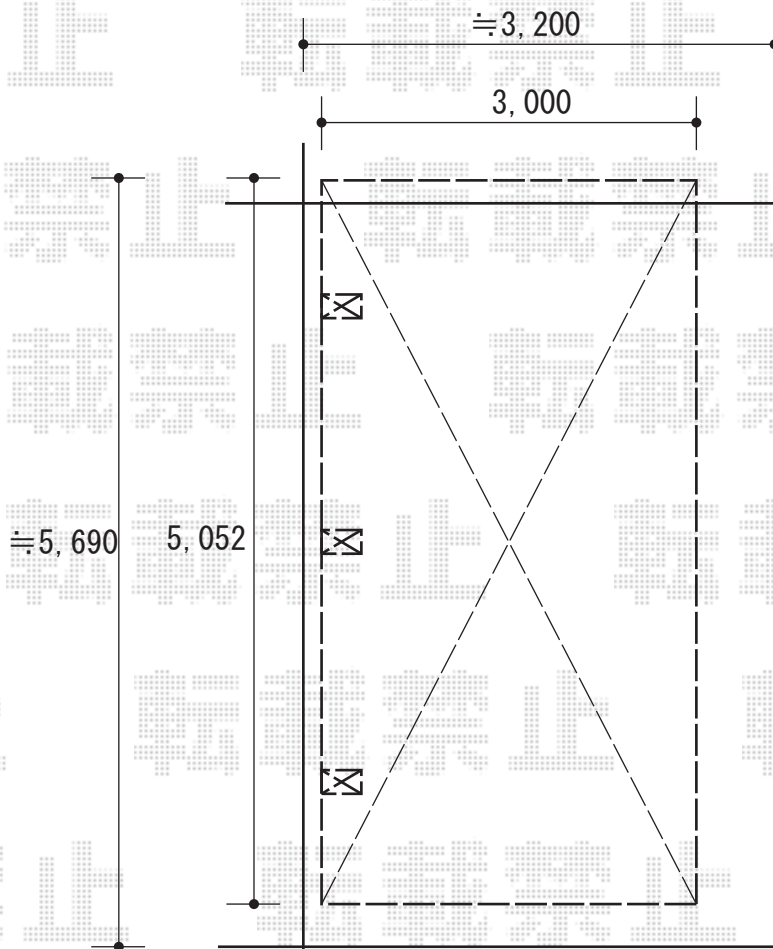

カーポート 施工概略図

YKK AP レイナポートグラン50 積雪～50cm対応

幅= 3,000mm

奥行= 5,052mm

色： ピュアシルバー

屋根材： ポリカーボネート（トーマイマット）

柱仕様： ハイルフ柱仕様（有効高 約2,350mm）

YKK AP レイナポートグラン50 着脱式サポート 標準・ハイルフ兼用 3本入り×1セット

色： ピュアシルバー

2018-3-481348

担当者

小林