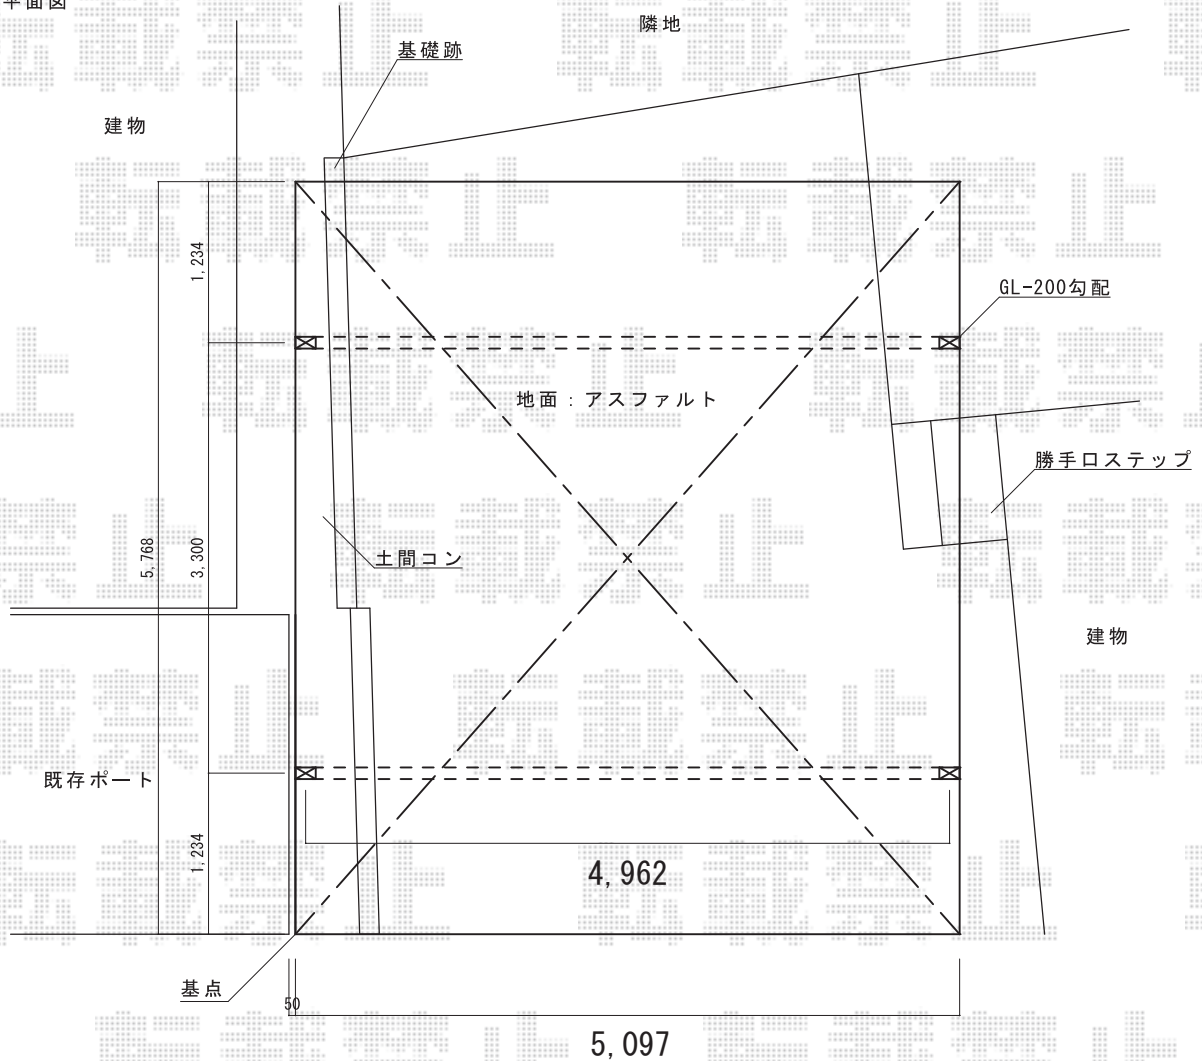

カーポート 施工概略図

YKK AP レイナツインポートグラン 積雪~20cm対応  
幅= 5,097mm  
奥行= 5,768mm  
色: プラチナステン  
屋根材: 熱線遮断ポリカーボネート (アースブルーマット調)  
柱仕様: ハイロング柱仕様 (有効高 約2,800mm)

平面図

立面図

2018-3-481487

担当者

竹本