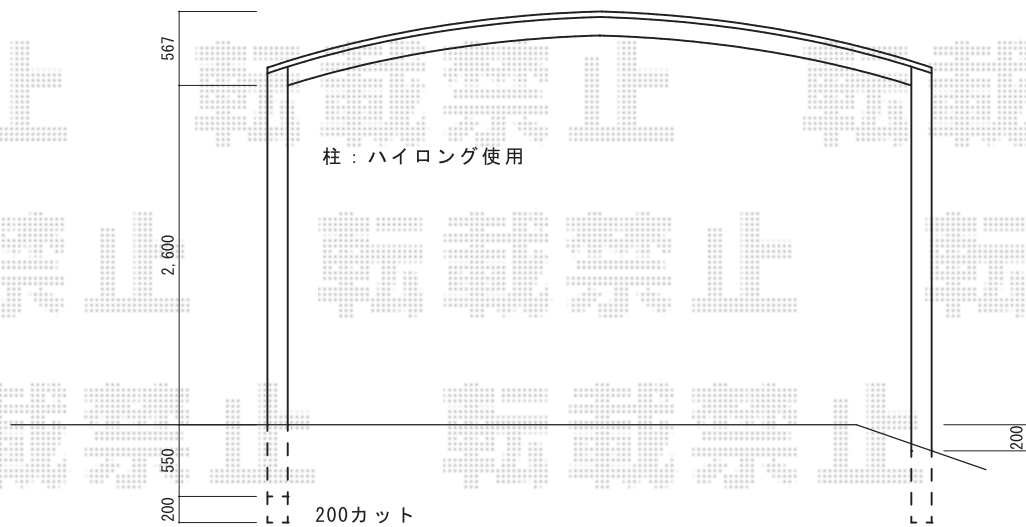

カーポート 施工概略図

YKK AP レイナツインポートグラン 積雪~20cm対応  
幅= 5,097mm  
奥行= 5,768mm  
色: プラチナステン  
屋根材: 熱線遮断ポリカーボネート (アースブルーマット調)  
柱仕様: ハイロング柱仕様 (有効高 約2,800mm)

平面図

立面図

2018-3-481487

担当者

竹本