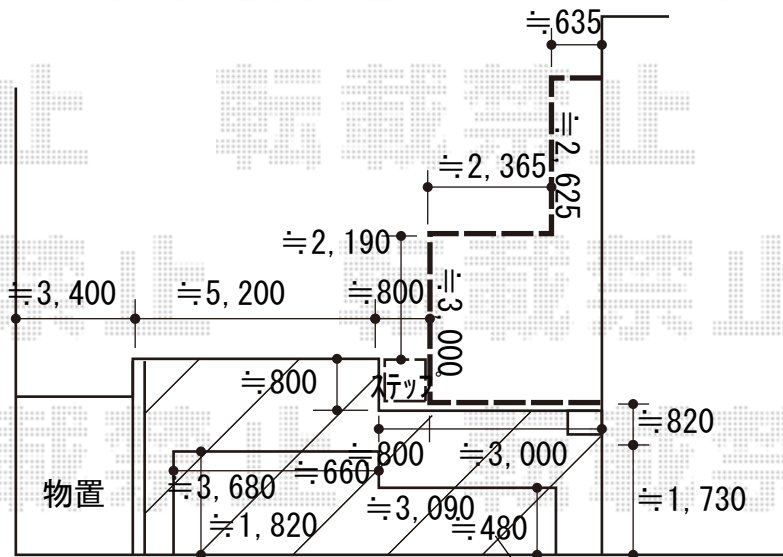

# ウッドデッキ 施工概略図

YKK AP リウッドデッキ 200  
 間口= 約5,600mm [2,600+3,000mm]  
 出幅= 635mm/10尺(3,020mm)  
 色： ナチュラルブラウン  
 床板： 縦貼り  
 幕板： 標準幕板  
 束柱： Tタイプ(400~550mm) (色：カームブラック)

YKK AP リウッドステップ5型Sタイプ (2段) ×1台  
 色： ナチュラルブラウン