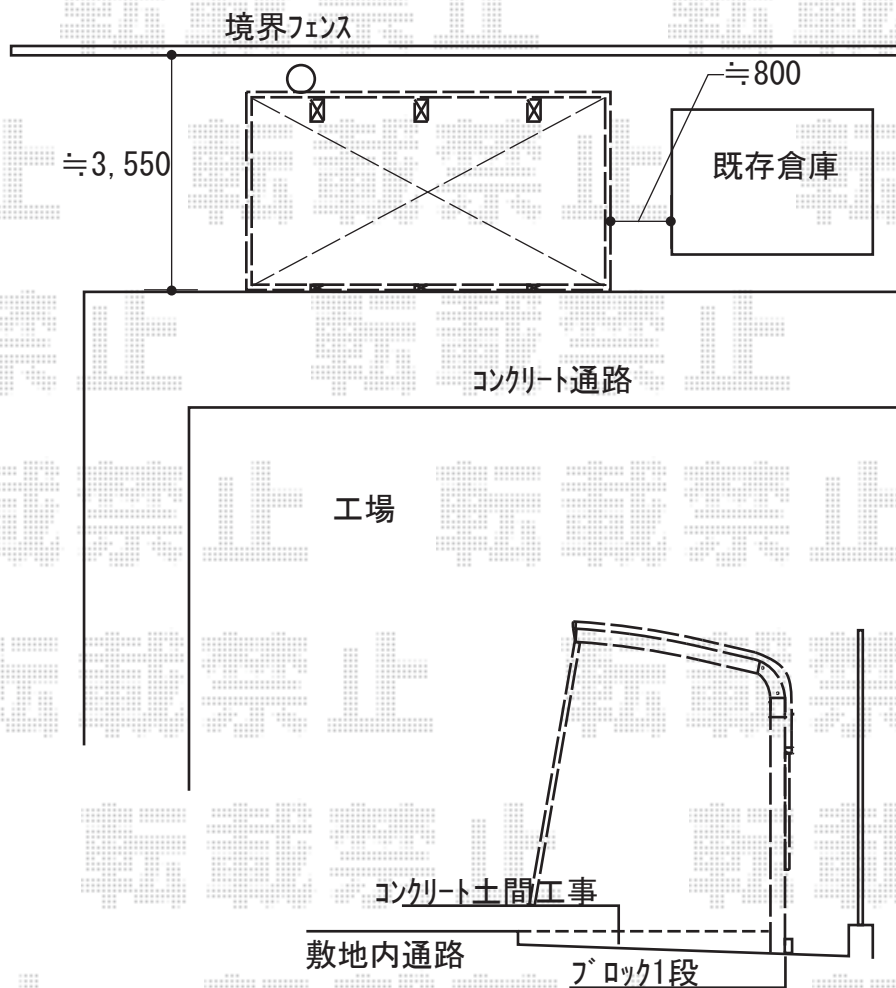

カーポート 施工概略図

YKK AP レイナキャップポートグラン50 積雪~50cm対応
幅= 2,702mm 奥行= 5,052mm 色: カームブラック
屋根材: 熱線遮断ポリカーボネート (アースブルーマット調)
柱仕様: ハイルーフ柱仕様 (有効高 約2,350mm)

YKK AP 【外観左】レイナキャップポートグラン サイドパネル+着脱式補助柱
奥行サイズ: 長さ51用 高さ= 1,036mm*1段 色: カームブラック
パネル材: 熱線遮断ポリカーボネート (アースブルーマット調)
柱仕様: ハイルーフ柱仕様*間柱1本
オプション: 着脱式補助柱 (標準・ハイルーフ兼用) 3本入×1セット