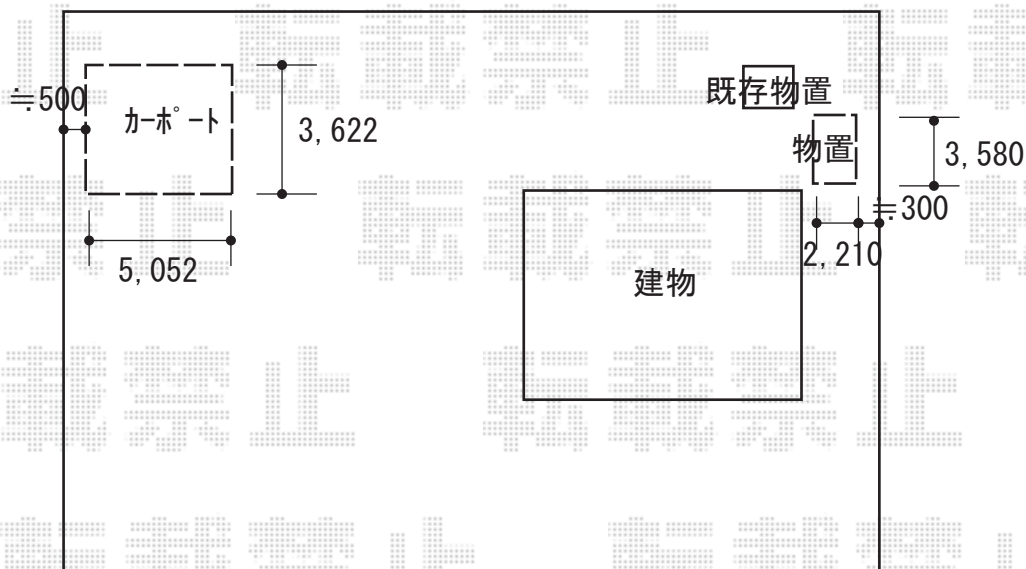

間口= 3,470mm

奥行= 2,210mm

高さ= 2,075mm

色： プレミアムグレー

屋根タイプ： 標準型

耐荷重タイプ： 一般型

棚タイプ： 標準棚タイプ

数量： 1台