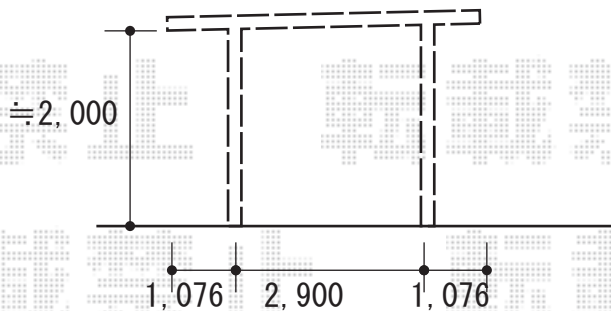

カーポート/物置 施工概略図

YKK AP レイナツインポートグラン 積雪～20cm対応

幅= 3,622mm

奥行= 5,052mm

色： ピュアシルバー

屋根材： 熱線遮断ポリカーボネート（アースブルーマット調）

柱仕様： 標準柱仕様（有効高 約2,000mm）

イナバ物置 ネクスタ 一般型 3470×2210×2075

間口= 3,470mm

奥行= 2,210mm

高さ= 2,075mm

色： プレミアムグレー

屋根タイプ： 標準型

耐荷重タイプ： 一般型

棚タイプ： 標準棚タイプ

数量： 1台