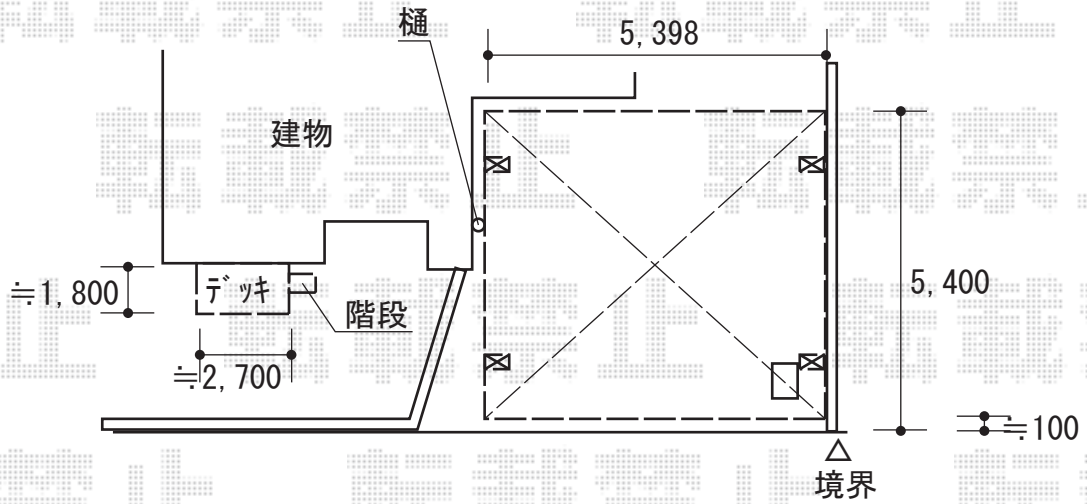

カーポート 施工概略図

YKK AP エフルージュ ツイン 積雪～20cm対応
 幅= 5,398mm
 奥行= 5,400mm
 色： プラチナステン
 屋根材： 熱線遮断ポリカーボネート（アースブルーマット調）
 柱仕様： ハイルフ柱仕様（有効高 約2,350mm）

2018-3-481689

担当者

伊野