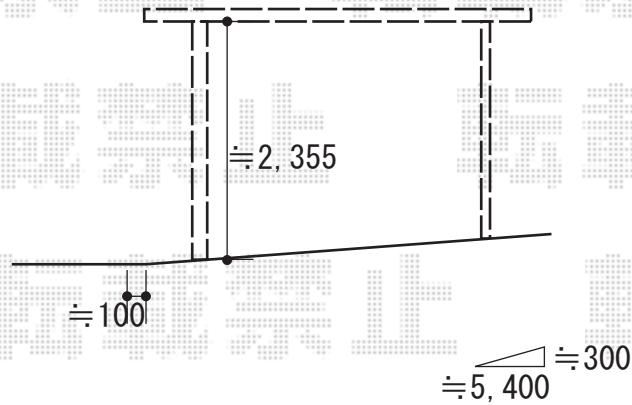

カーポート 施工概略図

YKK AP エフルージュ ツイン 積雪～20cm対応
 幅= 5,398mm
 奥行= 5,400mm
 色： プラチナステン
 屋根材： 熱線遮断ポリカーボネート（アースブルーマット調）
 柱仕様： ハイルフ柱仕様（有効高 約2,350mm）

2018-3-481689

担当者

伊野