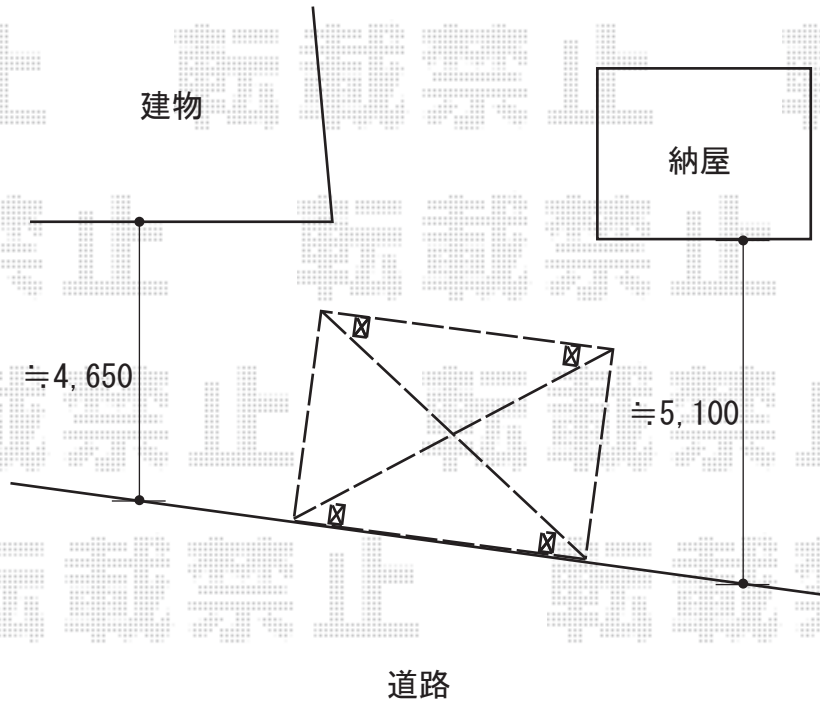

カーポート 施工概略図

YKK AP レイナツインポートグラン 積雪～20cm対応

幅= 4,185mm

奥行= 5,052mm

色： ブラウン

屋根材： ポリカーボネート（スモークブラウン）

柱仕様： ハイルフ柱仕様（有効高 約2,350mm）

YKK AP レイナツインポートグラン 屋根ふき材補強部品 (2セット)

色： カームブラック*1色のみ

2018-3-481724

担当者

竹本