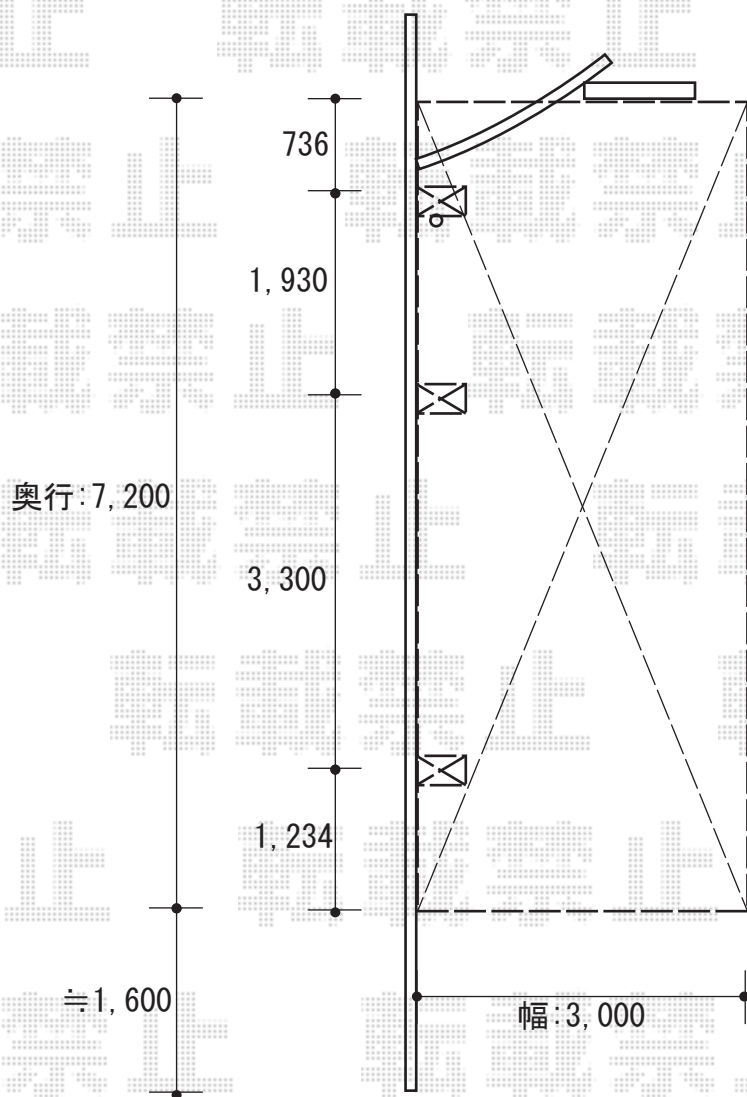

# カーポート 施工概略図

YKK AP レイナポートグラン 延長 積雪～20cm対応  
幅= 3,000mm  
奥行= 7,200mm  
色： プラチナステン  
屋根材： 熱線遮断ポリカーボネート(クリアマット)  
柱仕様： ハイロング柱仕様 (有効高 約2,800mm)

2018-3-481753

担当者

伊野

エクスショップ

現場状況や作図制限により概略図の内容と多少の違いが生じることがございます。  
施工時は、現場優先とさせて頂きたく思いますので、お立会い頂き、最終のご指示のほど、何卒、宜しくお願い致します。  
全ての著作権はエクスショップに帰属します。当社とのお取引目的以外の使用・複製・転載は如何なる場合も禁止しております。