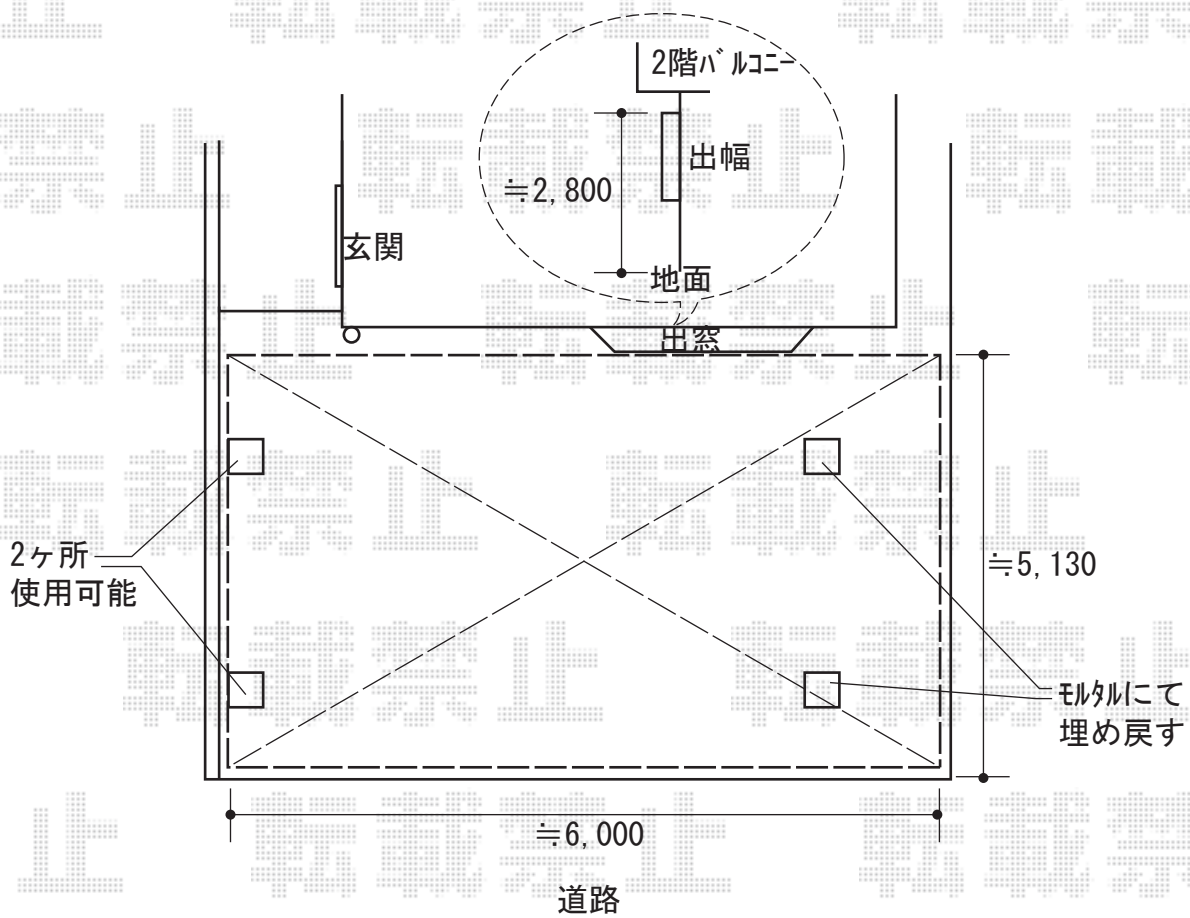

カーポート 施工概略図

YKK AP エフルージュ ツイン 積雪～20cm対応

幅= 5,988mm

奥行= 5,052mm

色： プラチナステン

屋根材： 熱線遮断ポリカーボネート(クリアマット)

柱仕様： ハイルフ柱仕様 (有効高 約2,350mm)

2018-3-481764