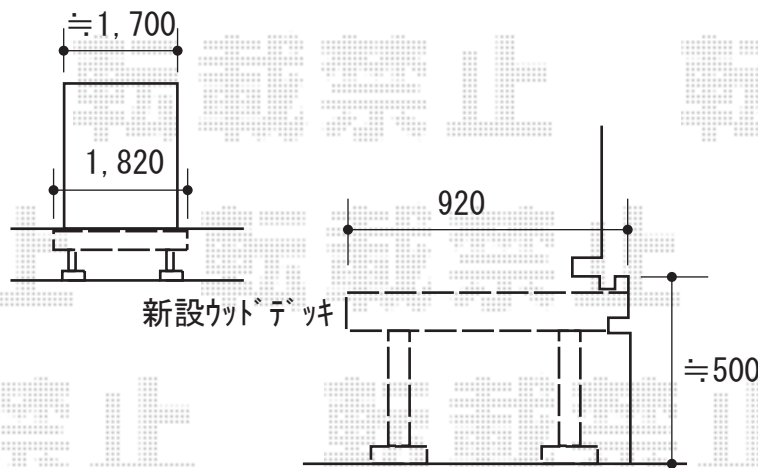

ウッドデッキ・門扉 施工概略図

Value Select マージウッドデッキ

間口= 1.0間(1,851mm)

出幅= 3尺(920mm)

色： レッドウッド

床板： 縦貼り

幕板： 標準幕板

束柱： Tタイプ(400~550mm) (色： カームブラック)

イナバ物置 シンプリー 一般型 1740×615×1603

間口= 1,740mm

奥行= 615mm

高さ= 1,603mm

色： ティンバーブラウン

屋根タイプ： 標準型

耐荷重タイプ： 一般型

棚タイプ： 全面棚タイプ

数量： 1台

2018-3-481860

担当者

栢田