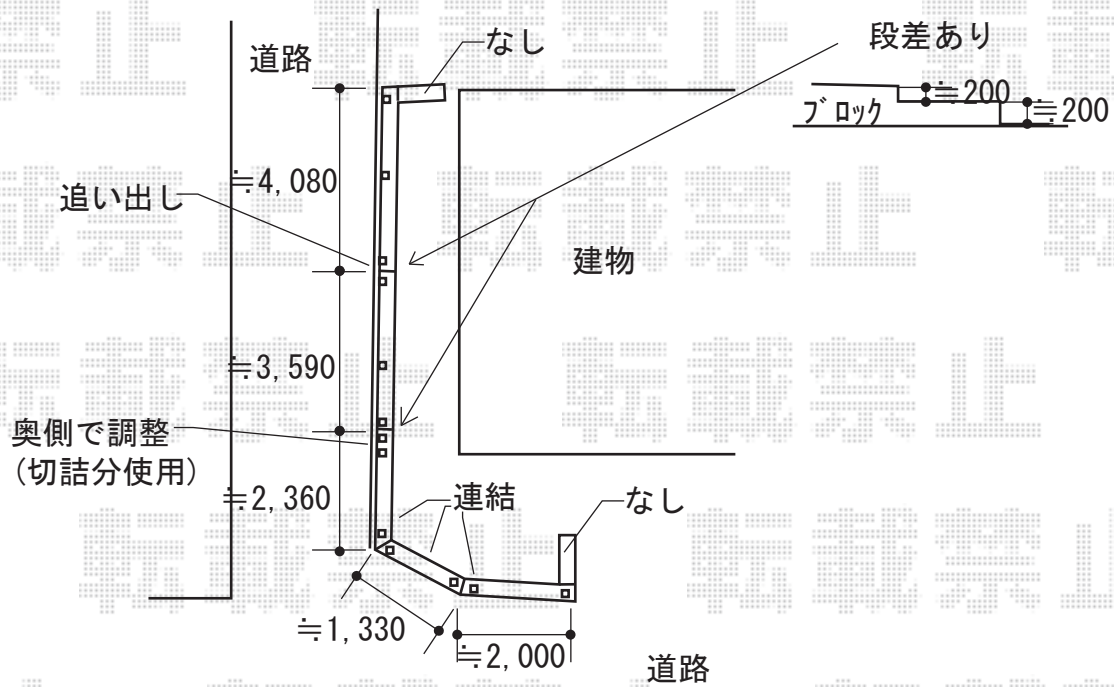

エクステリア工事 施工概略図

LIXIL (TOEX) プレスタフェンス 1型 細横棧 フリーポールタイプ
 本体1枚 (W×H) = (1,979×600mm) 【 (1,979×800mm) 】 × 7枚
 柱: T-6【T-8】 × 13本
 部品セット: T-6【T-8】 × 13セット
 コーナー継手: T-6【T-8】 × 2セット
 端部カバー: T-6【T-8】 × 1セット
 端部キャップ: T-6【T-8】 × 3セット
 色: シャイングレー