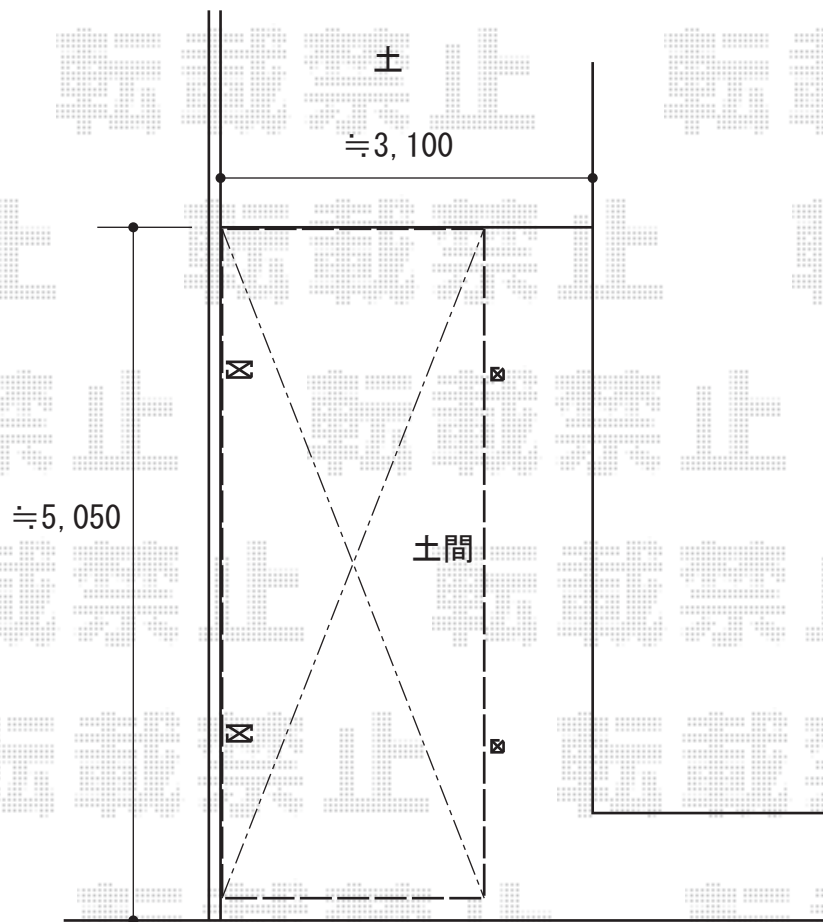

カーポート+カーゲート 施工概略図

YKK AP レイナポートグラン 積雪~20cm対応
幅= 2,400mm
奥行= 5,052mm
色: ブラウン
屋根材: ポリカーボネート (トーマイマット)
柱仕様: 標準柱仕様 (有効高 約2,000mm)

YKK AP 着脱式サポート 標準・ハイルーフ兼用 2本入り×1
色: ブラウン

2018-3-481913

担当者

犬伏