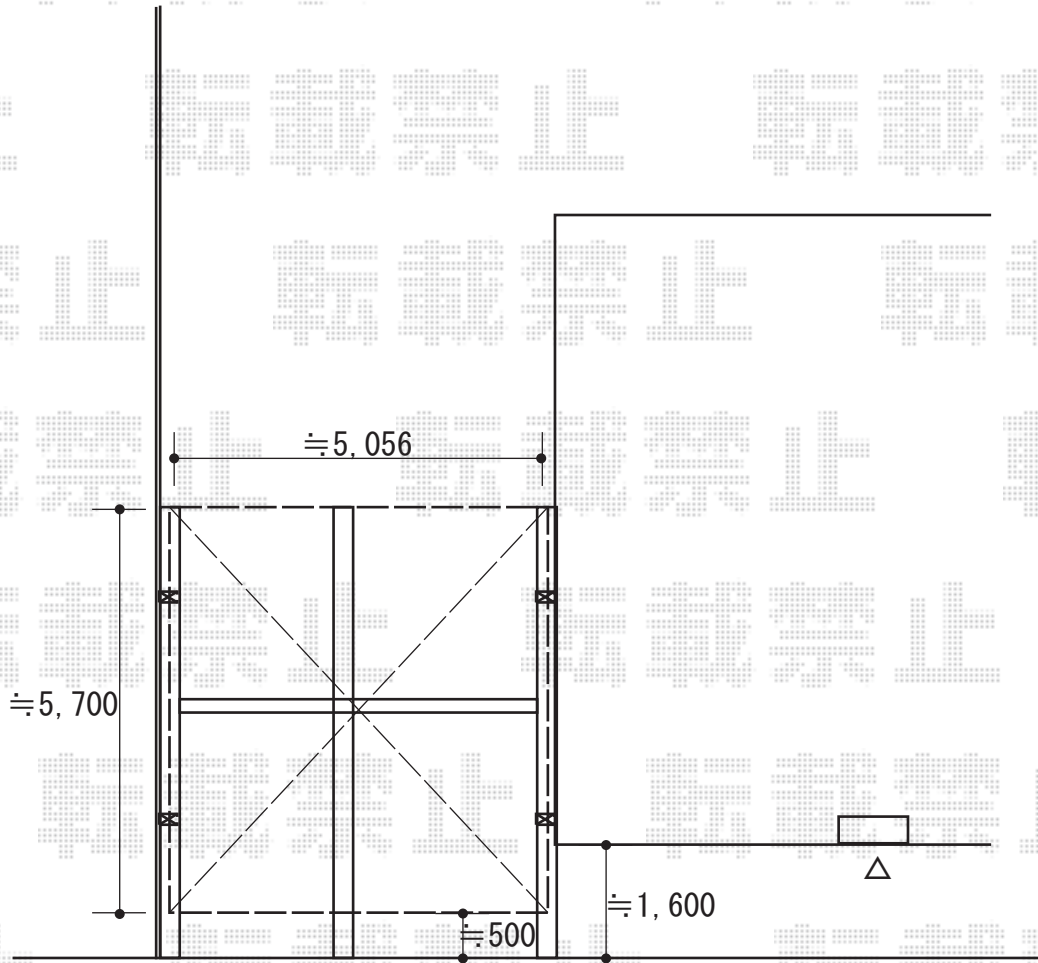

カーポート 施工概略図

YKK AP レイナツインポートグラン 積雪~20cm対応
幅= 5,097mm
奥行= 5,768mm
色： プラチナステン
屋根材： 熱線遮断ポリカーボネート(クリアマット)
柱仕様： ハイルフ柱仕様 (有効高 約2,350mm)

2018-3-481943

担当者

村上(公)

エクスショップ

現場状況や作図制限により概略図の内容と多少の違いが生じることがございます。
施工時は、現場優先とさせて頂きたく思いますので、お立会い頂き、最終のご指示のほど、何卒、宜しくお願い致します。
全ての著作権はエクスショップに帰属します。当社とのお取引目的以外の使用・複製・転載は如何なる場合も禁止しております。