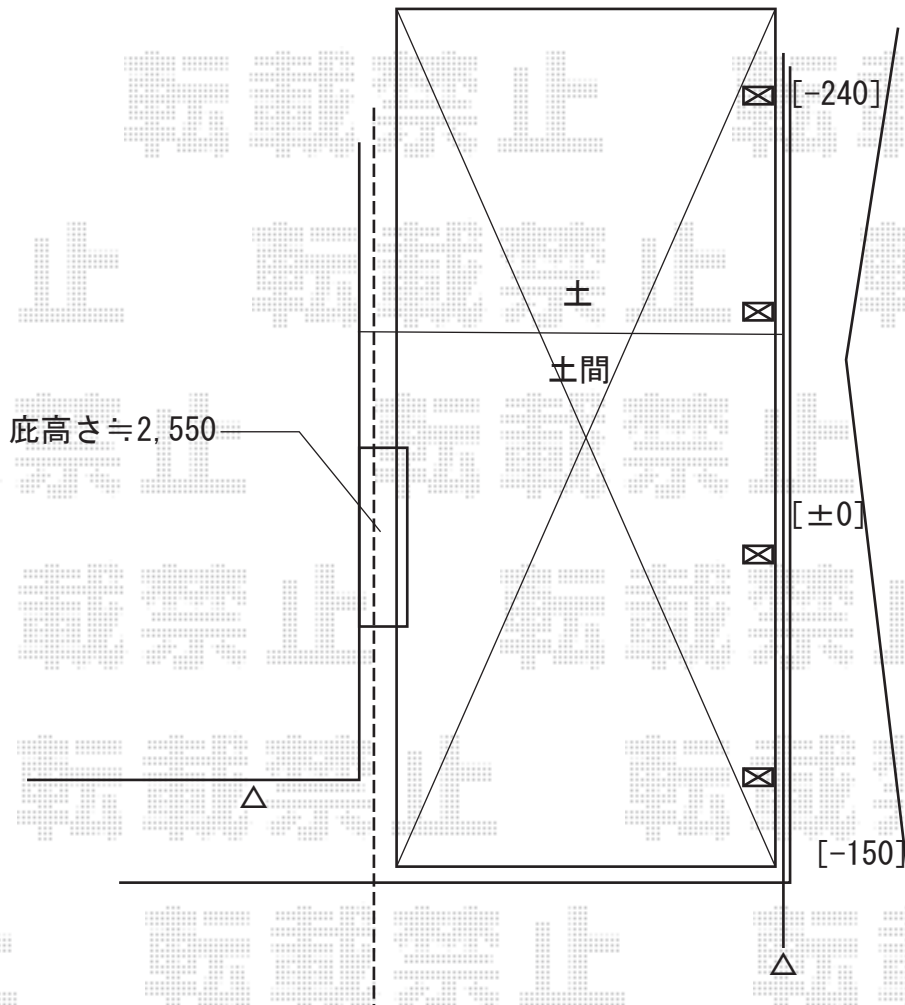

カーポート 施工概略図

YKK AP レイナポートグラン 縦連棟 積雪~20cm対応
幅= 2,700mm 奥行= 10,064mm 色: プラチナステン
屋根材: 熱線遮断ポリカーボネート(クリアマット)
柱仕様: ハイロング柱仕様(有効高 約2,800mm)

YKK AP レイナポートグラン 縦連棟
水平式物干し(カーポート柱用)標準 2本入×2セット
色: プラチナステン

YKK AP レイナポートグラン 縦連棟
屋根ふき材補強部品(8個入)×2セット
色: プラチナステン

2018-3-481950

担当者

竹本