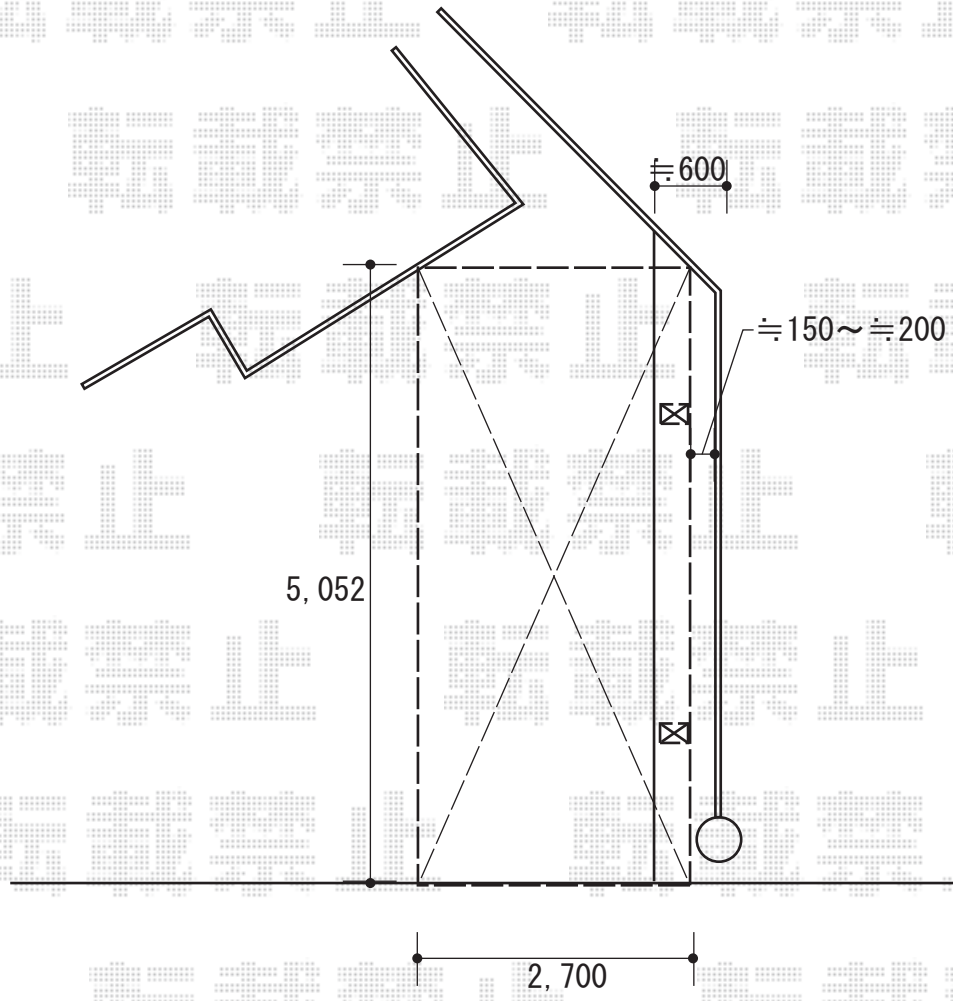

カーポート 施工概略図

YKK AP レイナポートグラン 積雪~20cm対応
幅= 2,700mm
奥行= 5,052mm
色: プラチナステン
屋根材: 熱線遮断ポリカーボネート(クリアマット)
柱仕様: ハイルフ柱仕様(有効高 約2,350mm)

2018-3-481974

担当者

竹本