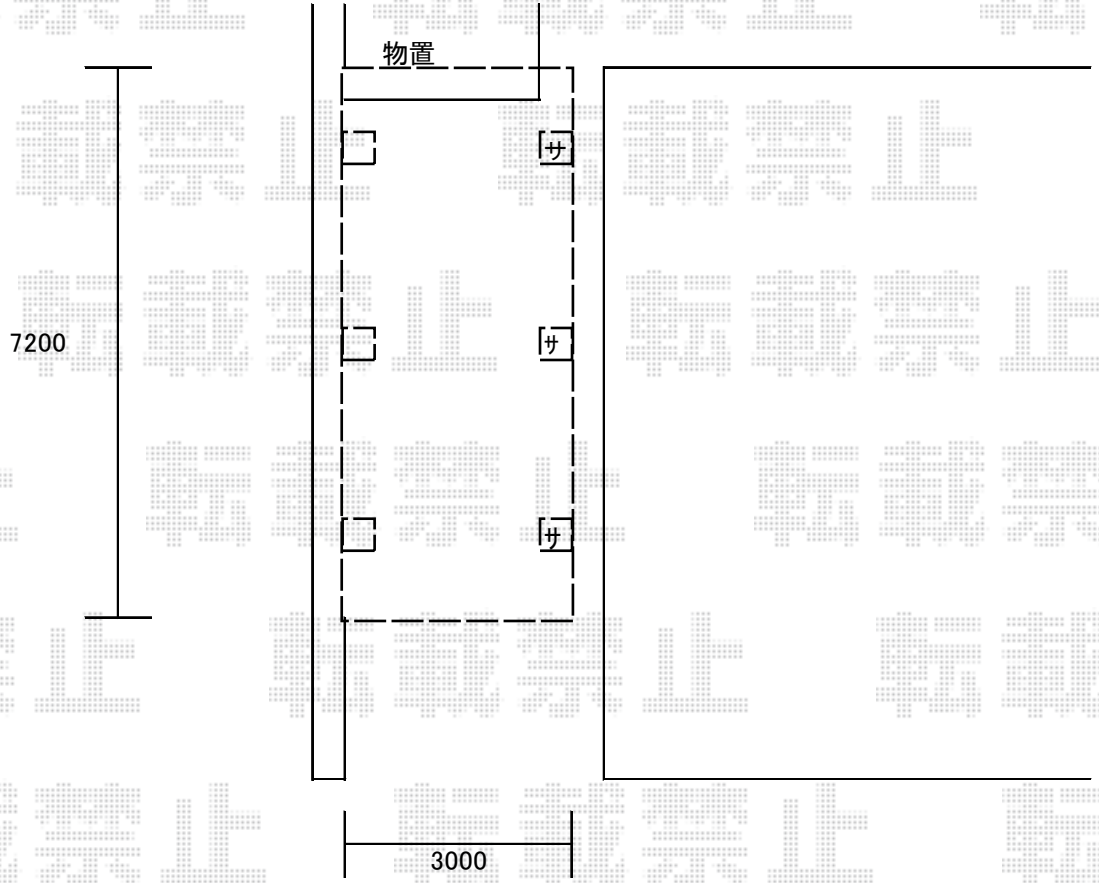

カーポート 施工概略図

YKK AP レイナポートグラン 延長 積雪～20cm対応
幅= 3,000mm
奥行= 7,200mm
色： プラチナステン
屋根材： ポリカーボネート（トーマイマット）
柱仕様： ハイルーフ柱仕様（有効高 約2,350mm）

YKK AP レイナポートグラン 延長 着脱式サポート 標準・ハイルーフ兼用 2本入り×1セット
色： プラチナステン

※納まりはイメージです。

設置位置は当日ご指示の程宜しくお願い致します。