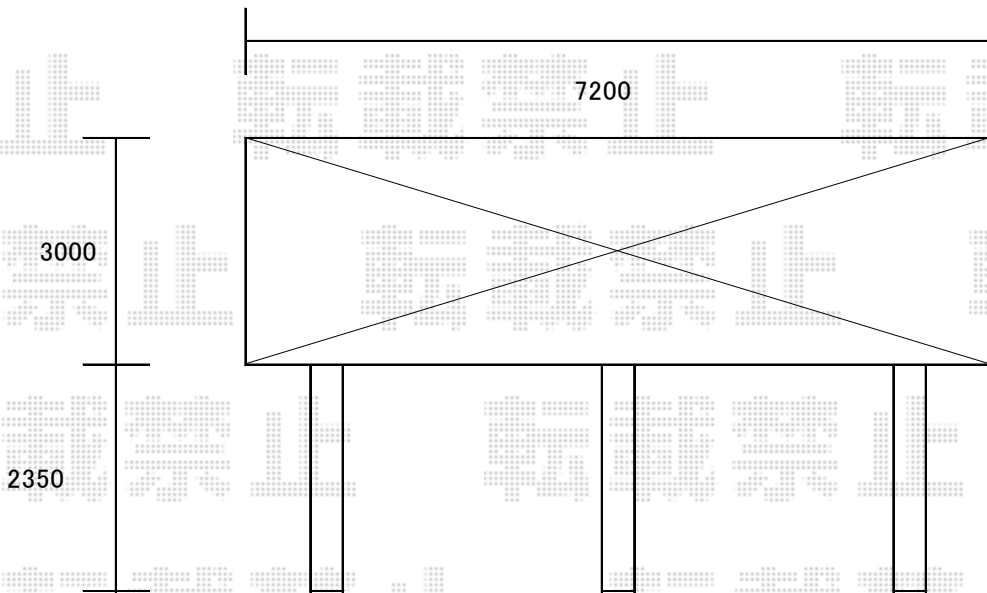

カーポート 施工概略図

YKK AP レイナポートグラン 延長 積雪～20cm対応
幅= 3,000mm
奥行= 7,200mm
色： プラチナステン
屋根材： ポリカーボネート（トーマイマット）
柱仕様： ハイルーフ柱仕様（有効高 約2,350mm）

YKK AP レイナポートグラン 延長 着脱式サポート 標準・ハイルーフ兼用 2本入り×1セット
色： プラチナステン

※納まりはイメージです。

設置位置は当日ご指示の程宜しくお願い致します。