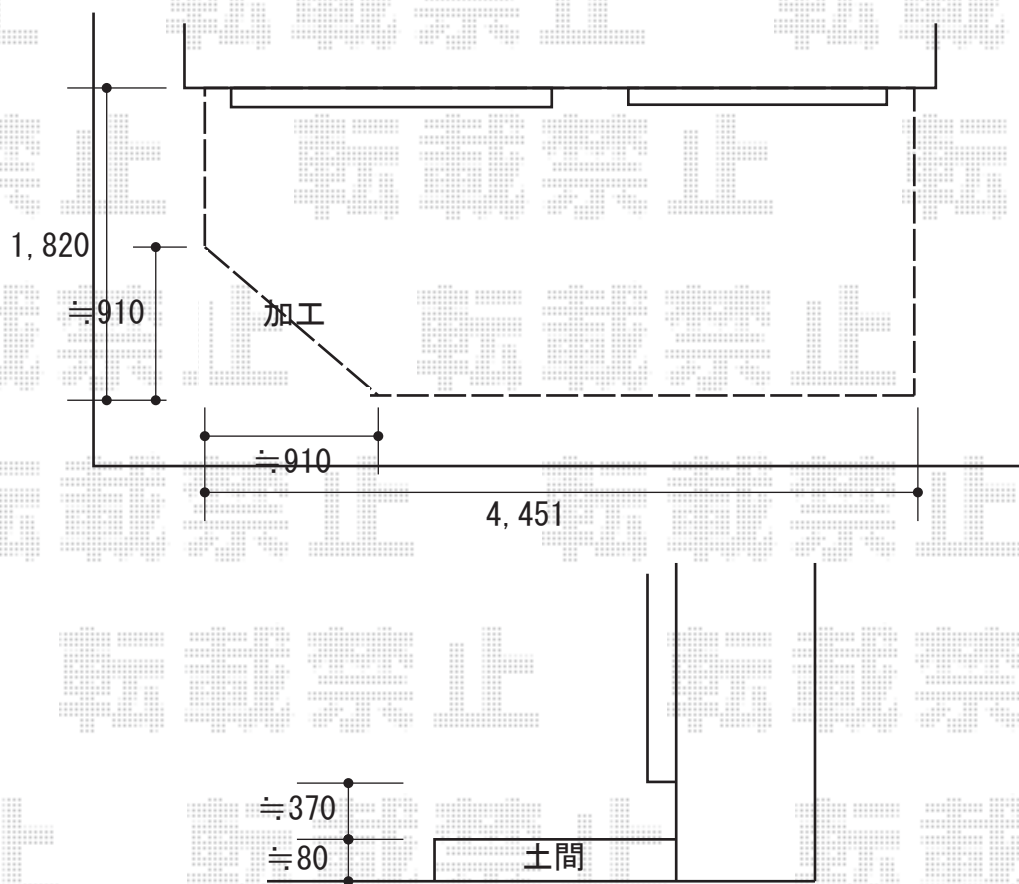

ウッドデッキ工事 施工概略図

YKK AP リウッドデッキ 200
間口= 2.5間(4,451mm)
出幅= 約910mm/約1,820mm
色： ナチュラルブラウン
床板： 縦貼り
幕板： 標準幕板
束柱： Tタイプ(400~550mm) (色：カームブラック)

2018-3-482017

担当者

木附