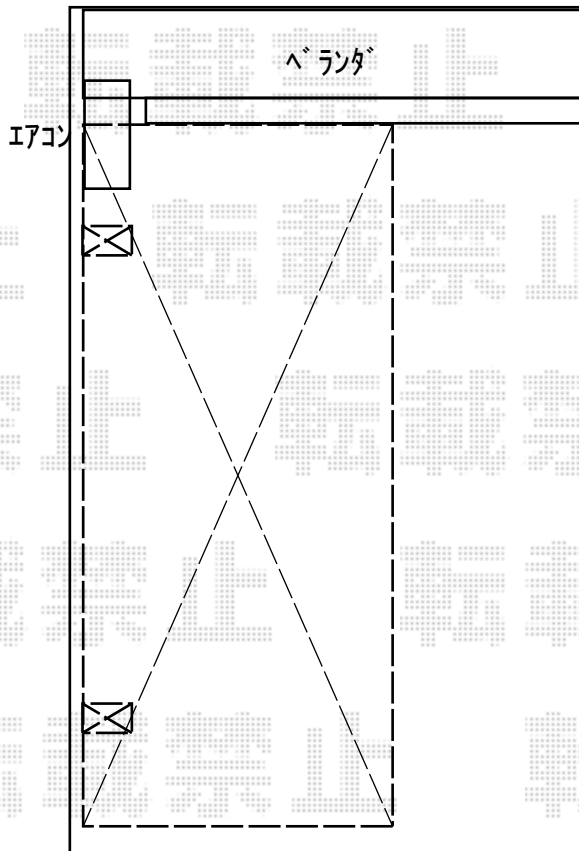

カーポート 施工概略図

YKK AP レイナポートグラン 積雪～20cm対応
幅= 2,700mm
奥行= 5,400mm
色： プラチナステン
屋根材： 熱線遮断ポリカーボネート(クリアマット)
柱仕様： ハイロング柱仕様 (有効高 約2,800mm)

2018-3-482029

担当者

伊野