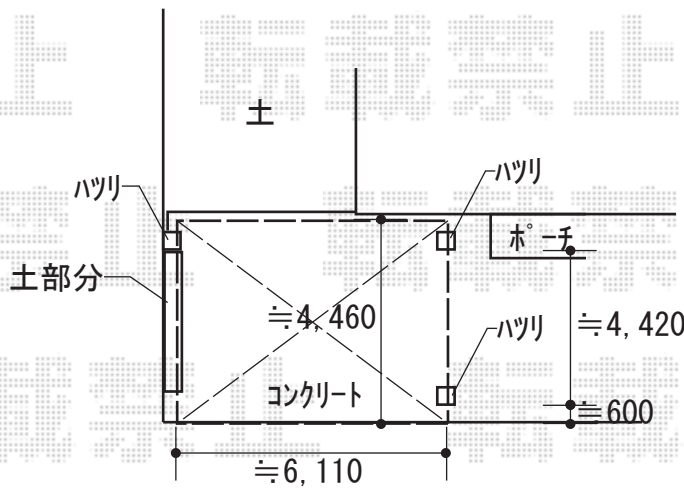

# カーポート 施工概略図

YKK AP レイナツインポートグラン 積雪~20cm対応  
幅= 5,983mm  
奥行= 5,052mm  
色： プラチナステン  
屋根材： 熱線遮断ポリカーボネート(クリアマット)  
柱仕様： ハイルフ柱仕様 (有効高 約2,350mm)

2018-3-482038

担当者

竹本

エクスショップ

現場状況や作図制限により概略図の内容と多少の違いが生じることがございます。  
施工時は、現場優先とさせて頂きたく思いますので、お立会い頂き、最終のご指示のほど、何卒、宜しくお願い致します。  
全ての著作権はエクスショップに帰属します。当社とのお取引目的以外の使用・複製・転載は如何なる場合も禁止しております。