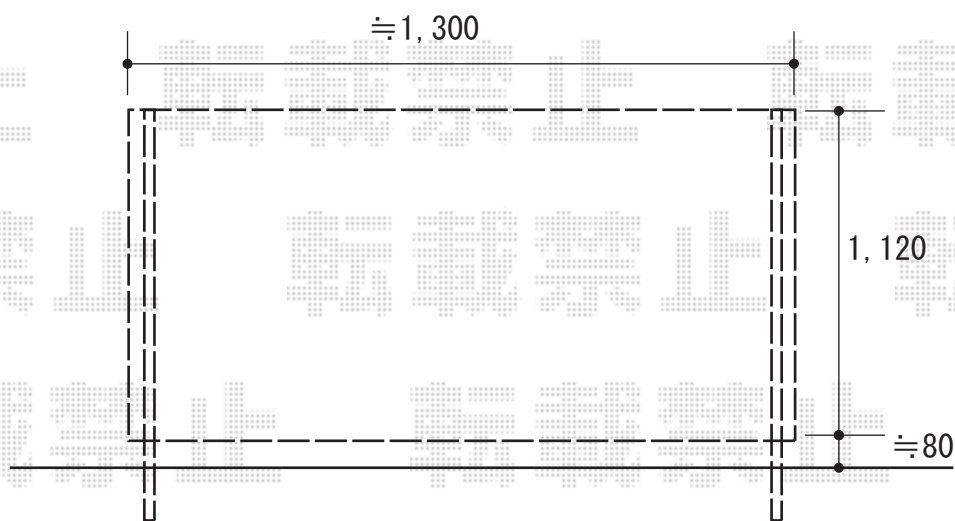

フェンス 施工概略図

LIXIL ハイグリッドフェンスN8型 フリーポールタイプ
本体1枚 (W×H) = (2,000×1,200mm) × 1枚
スチール柱: T-12 × 2本
小口キャップ: T-12 × 1セット
色: シャイングレー

2018-3-482043

担当者

新西