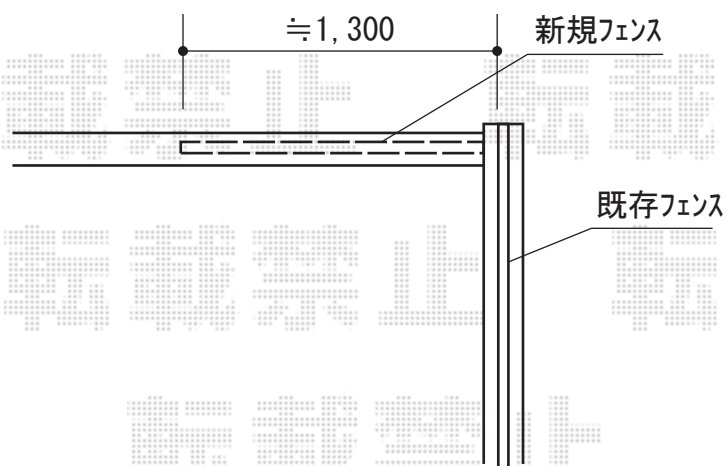

フェンス 施工概略図

LIXIL ハイグリッドフェンスN8型 フリーポールタイプ
本体1枚 (W×H) = (2,000×1,200mm) × 1枚
スチール柱: T-12 × 2本
小口キャップ: T-12 × 1セット
色: シャイングレー

2018-3-482043

担当者

新西