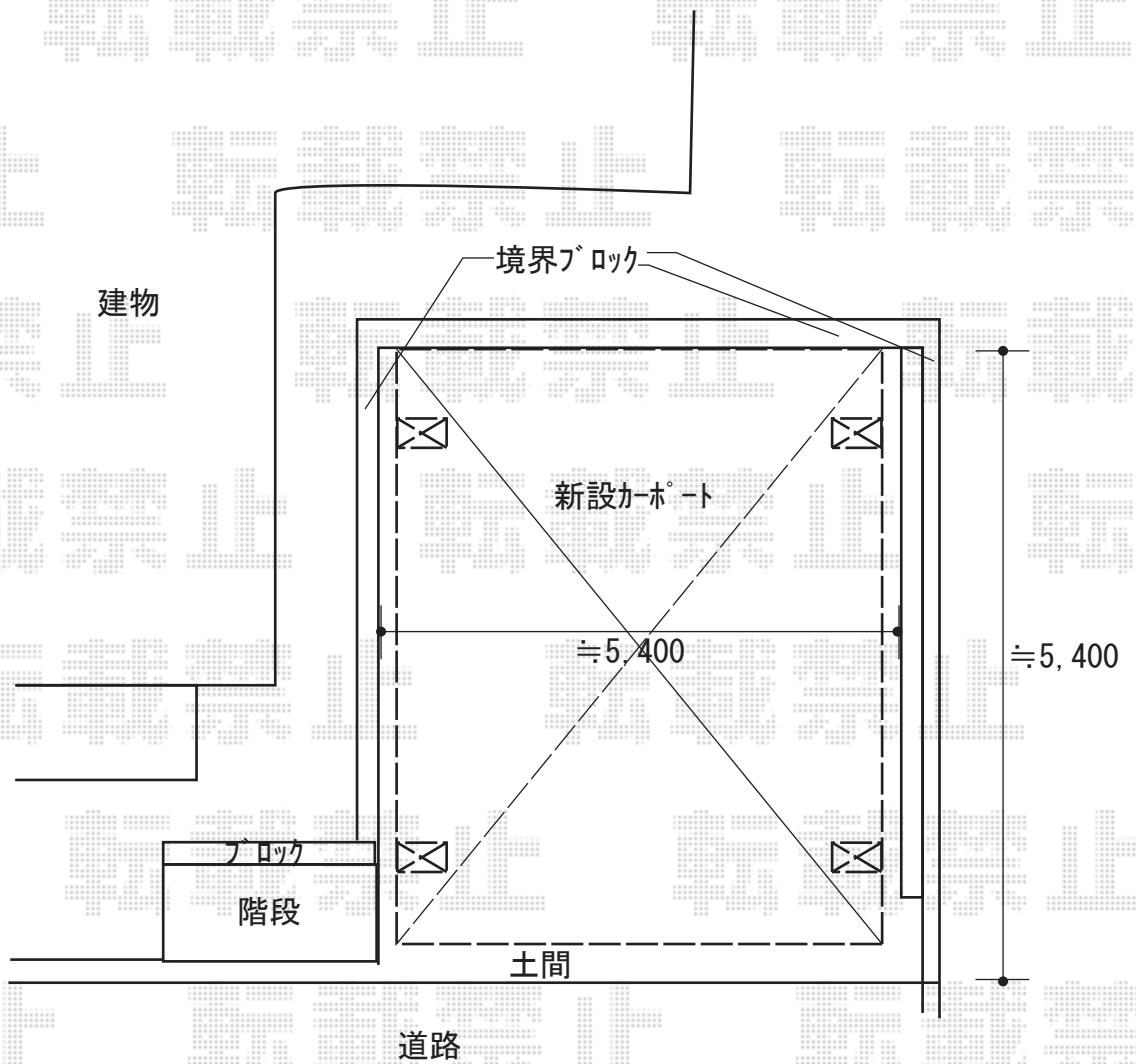

カーポート 施工概略図

YKK AP レイナポートグラン M合掌 積雪~20cm対応
幅= 5,264mm
奥行= 5,052mm
色： プラチナステン
屋根材： 熱線遮断ポリカーボネート（アースブルーマット調）
柱仕様： ハイルフ柱仕様（有効高 約2,350mm）

2018-3-482078

担当者

小林