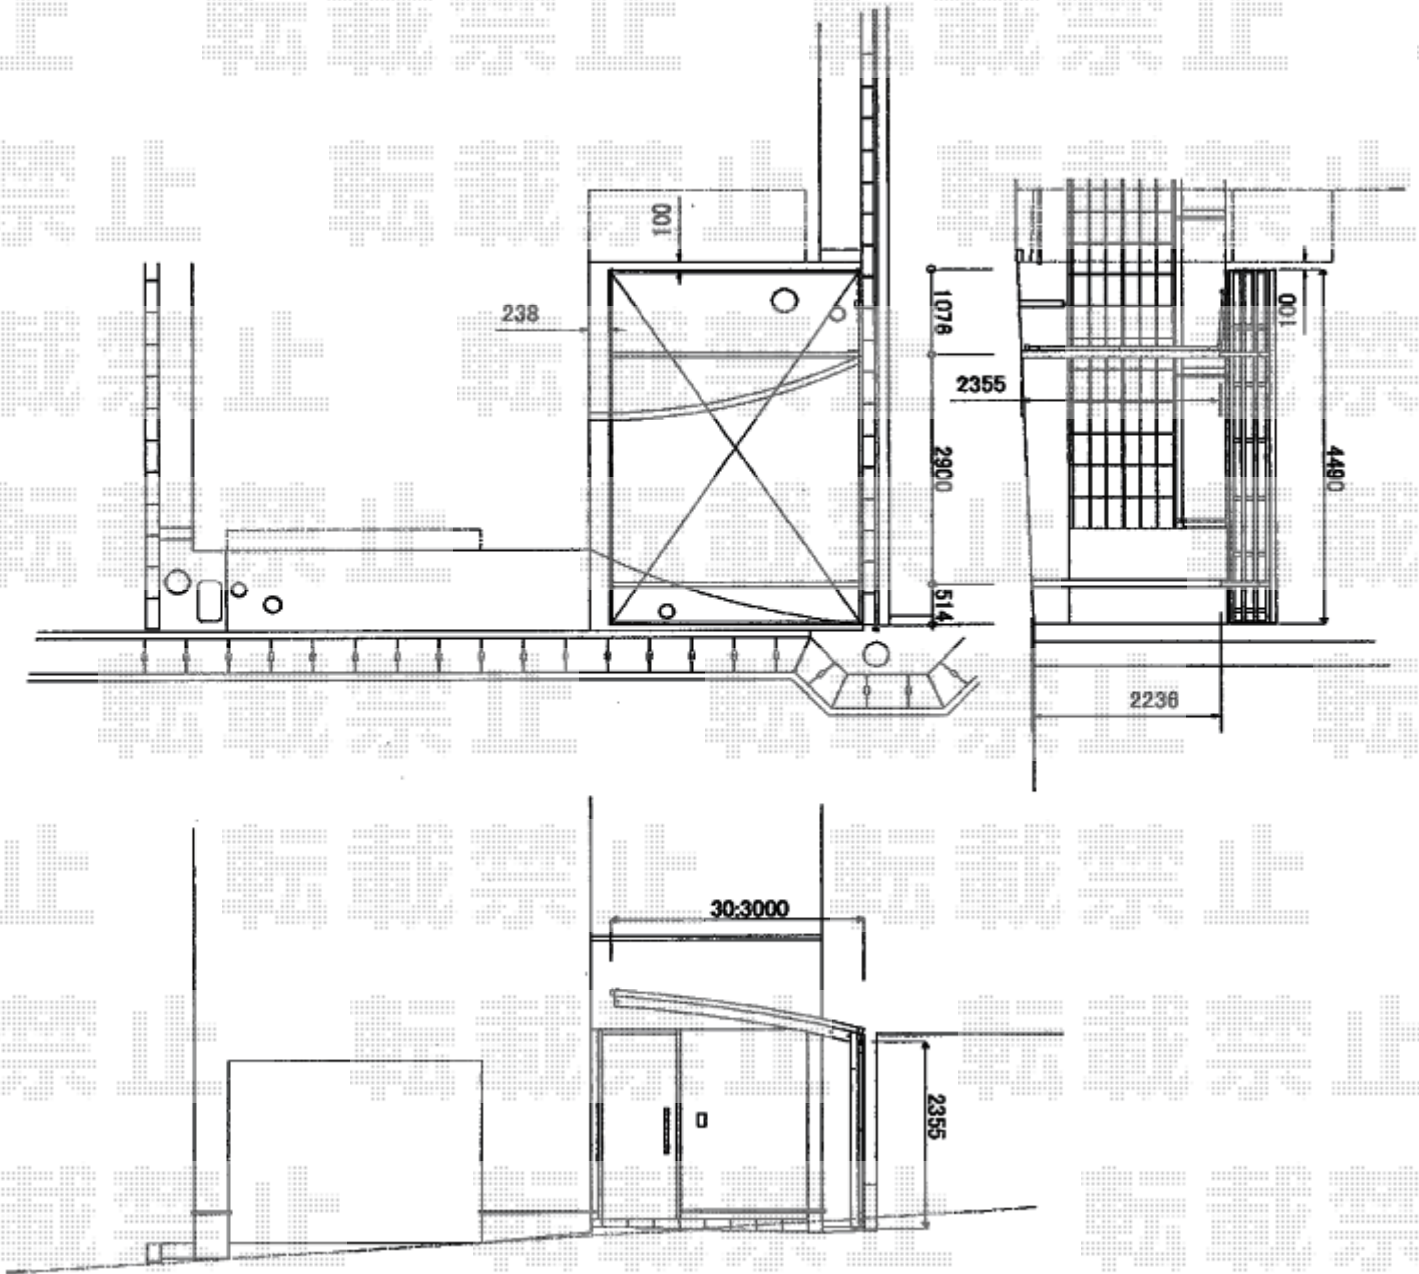

カーポート 施工概略図

YKK AP レイナポートグラン 積雪~20cm対応

幅= 3,000mm

奥行= 5,052mm

色： プラチナステン

屋根材： 熱線遮断ポリカーボネート(クリアマット)

柱仕様： ハイルフ柱仕様 (有効高 約2,350mm)

2018-3-482080