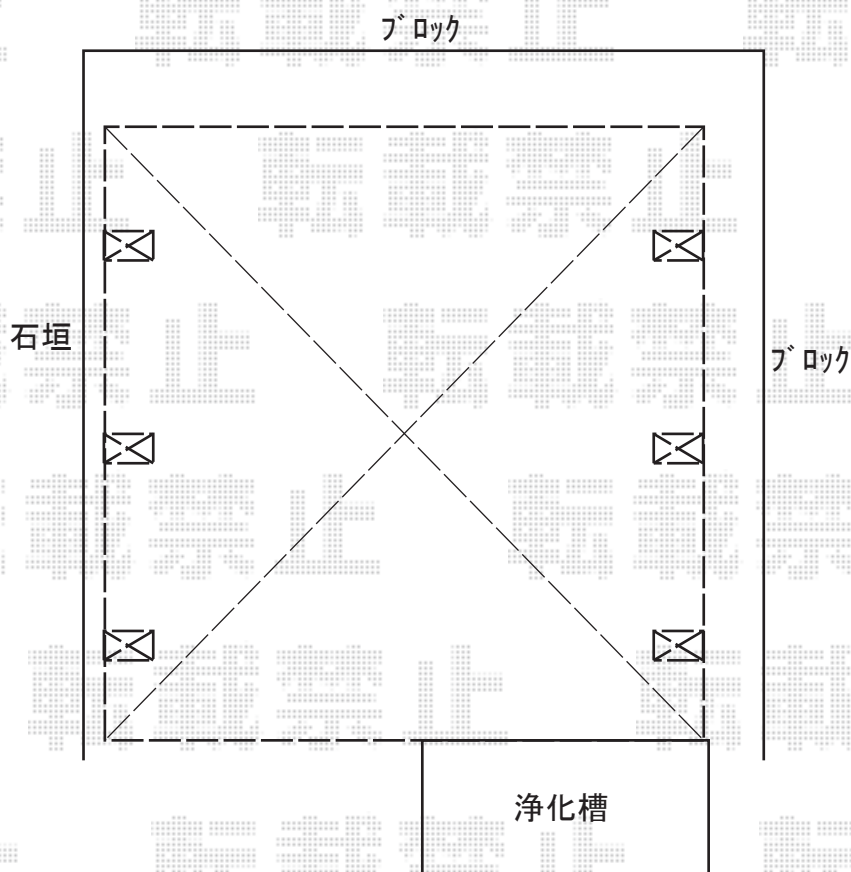

カーポート 施工概略図

LIXIL(トステム) テリオスポートIII 2台用 角柱6本柱 積雪~100cm対応
幅= 6,084mm
奥行= 6,053mm
色: ナチュラルシルバー
屋根材: スチール折板(ペフ無)*別途算出
柱仕様: ロング柱25仕様(有効高約2,500mm)
横材: 無し

サンキン物置 エスケーエイト SK8-130 一般型 2600×1600×1940
間口= 2,600mm
奥行= 1,600mm
高さ= 1,940mm
色: ギングロ
屋根タイプ: 標準型
耐荷重タイプ: 一般型
棚タイプ: 棚なしタイプ
数量: 1台