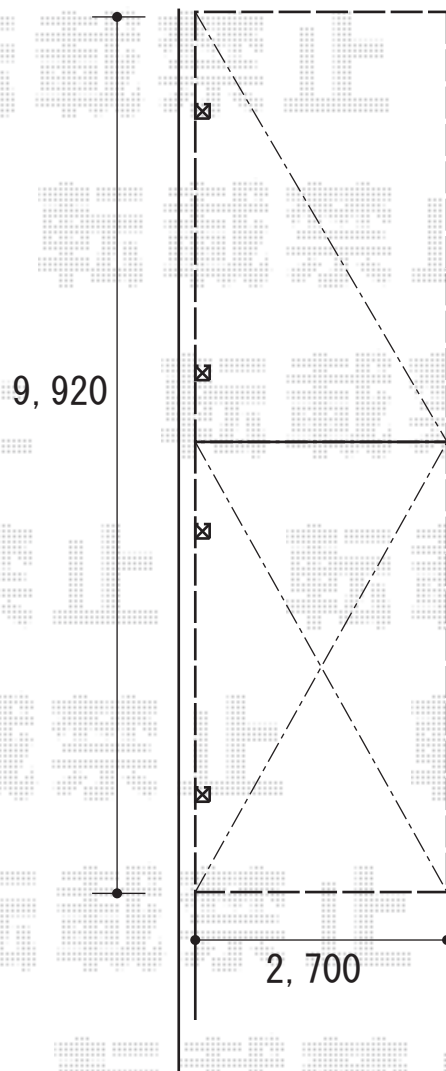

カーポート 施工概略図

LIXIL ネスカR (ラウンドスタイル) 縦連棟 積雪~20cm対応
幅= 2,701mm
奥行= 9,922mm
色: シャイングレー
屋根材: ポリカーボネート (クリアマット・すりガラス調)
柱仕様: 標準柱仕様 (有効高 約2,200mm)

LIXIL ネスカR 着脱式サポート 2本入 標準柱 (H22) 用×2セット
色: シャイングレー

2018-3-482137

担当者

木附