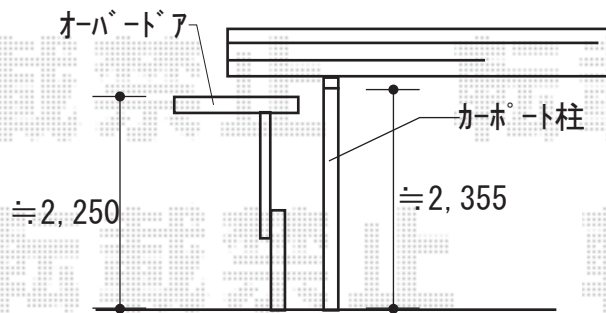

カーポート 施工概略図

YKK AP レイナツインポートグラン 積雪~20cm対応
幅= 5,392mm
奥行= 5,052mm
色： プラチナステン
屋根材： ポリカーボネート（トーマイマット）
柱仕様： ハイルフ柱仕様（有効高 約2,350mm）

2018-3-482141

担当者

村上（公）