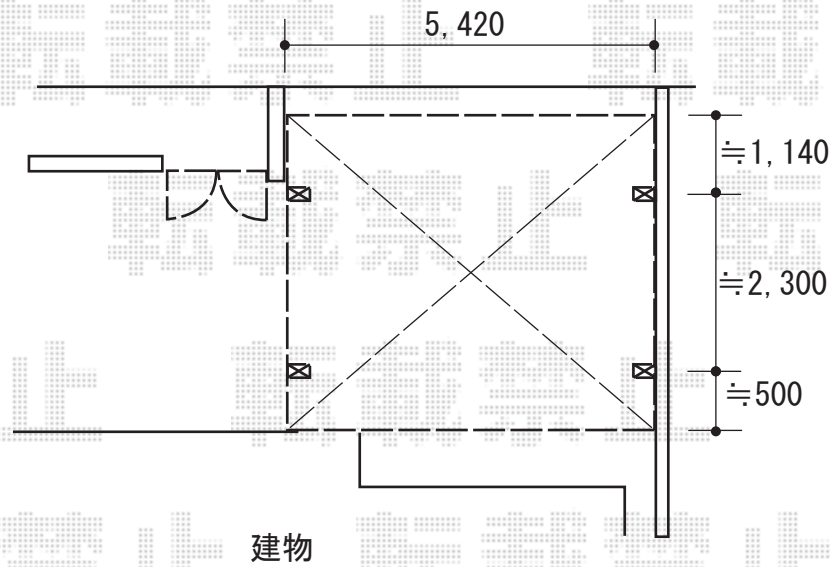

カーポート 施工概略図

YKK AP レイナツインポートグラン 積雪~20cm対応
幅= 5,392mm
奥行= 5,052mm
色： プラチナステン
屋根材： ポリカーボネート（トーマイマット）
柱仕様： ハイルフ柱仕様（有効高 約2,350mm）

2018-3-482141

担当者

村上（公）