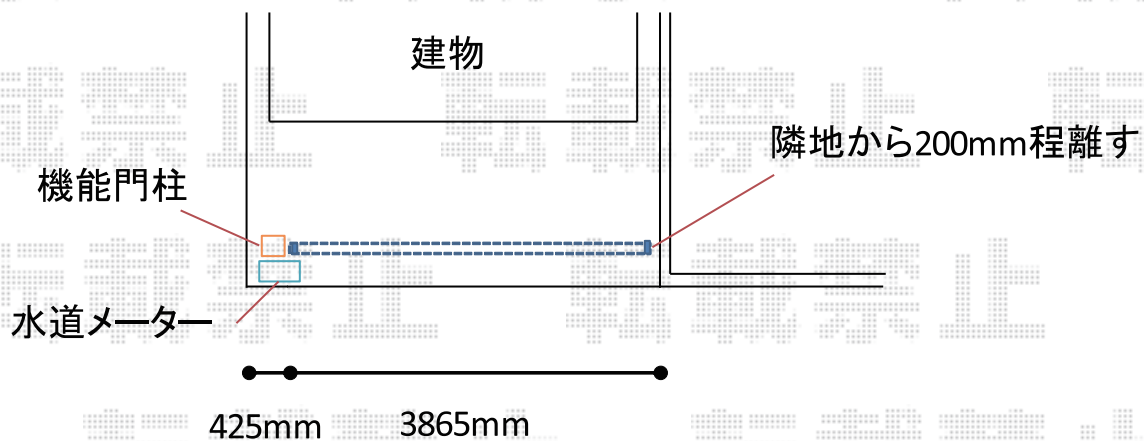

カーゲート 施工概略図

Value Select トリップゲート RB型 ノンレール 片開き 38S

開口幅= 3,753mm

全幅= 3,853mm

たたみ幅= 426.5mm

高さ= 1,200mm

色： ステンカラー

キャスター数： 3箇所

落棒数： 2本

吊元柱： 外観右

2018-3-482143

担当者

犬伏