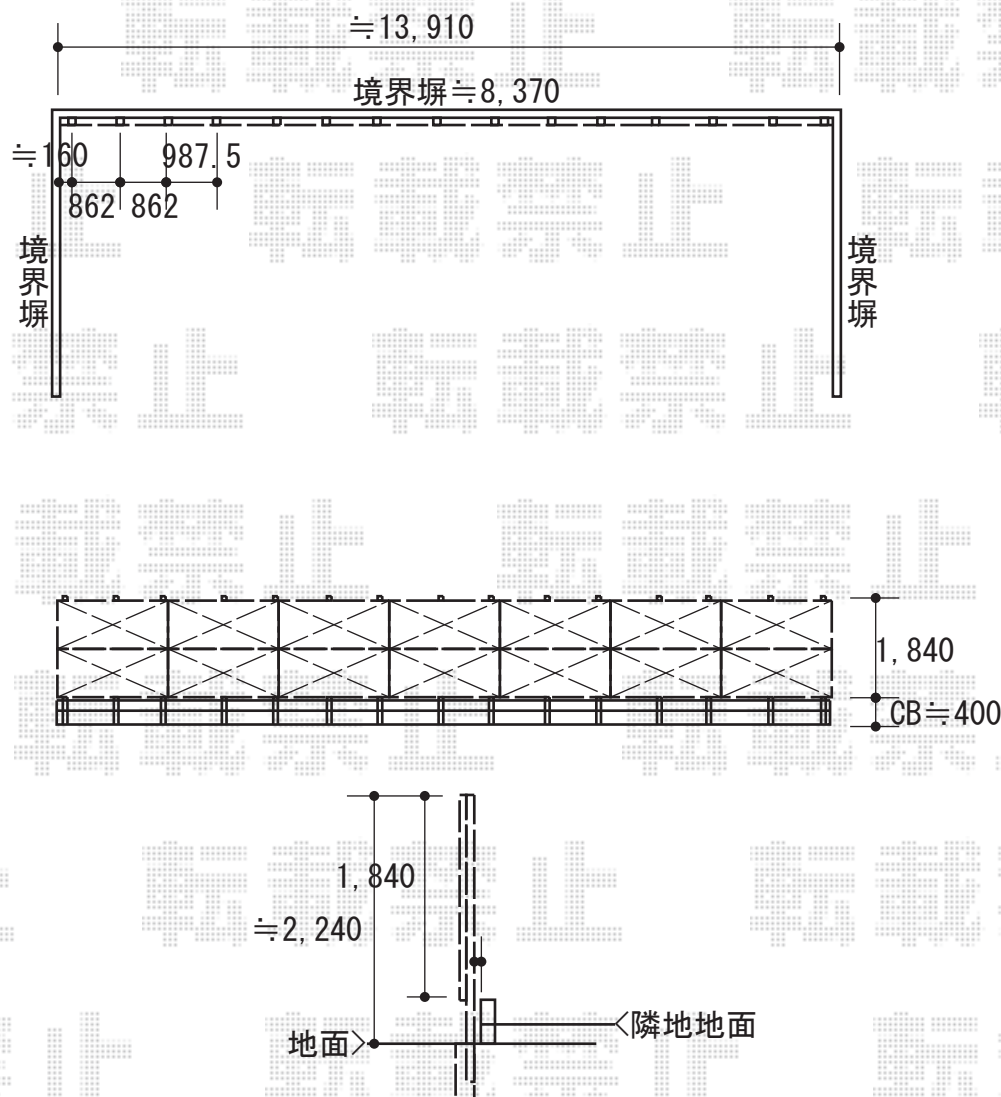

フェンス 施工概略図

Value Select ミエーネフェンス 目隠しルーバータイプ 2段支柱 自立建て用 (パネル2段) ※柱別途
 本体1枚 (W×H) = (1,975×1,000mm) × 14枚
 端部キャップ: 4個入× 2セット
 色: サントホワイト

YKK AP 自立建て用 2段支柱
 自立建て用2段支柱: T230 × 15本 *1mピッチ
 色: ホワイト

2018-3-482189