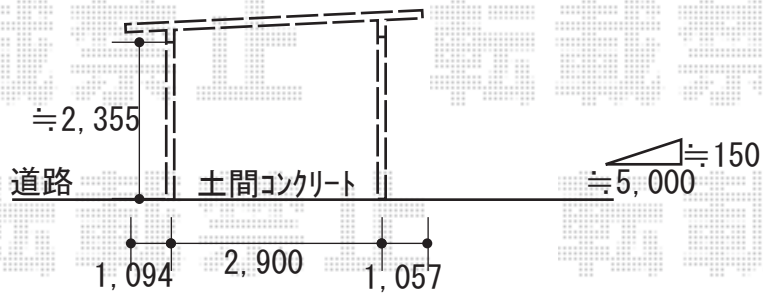

カーポート 水平式物干し 施工概略図

YKK AP エフルージュ ツイン 積雪~20cm対応  
 幅= 5,988mm  
 奥行= 5,052mm  
 色： プラチナステン  
 屋根材： 熱線遮断ポリカーボネート(アースブルー)  
 柱仕様： ハイルフ柱仕様(有効高 約2,350mm)

YKK AP 水平式物干し(テラス柱用) 2本入り 標準×1セット  
 色： プラチナステン

2018-3-482197