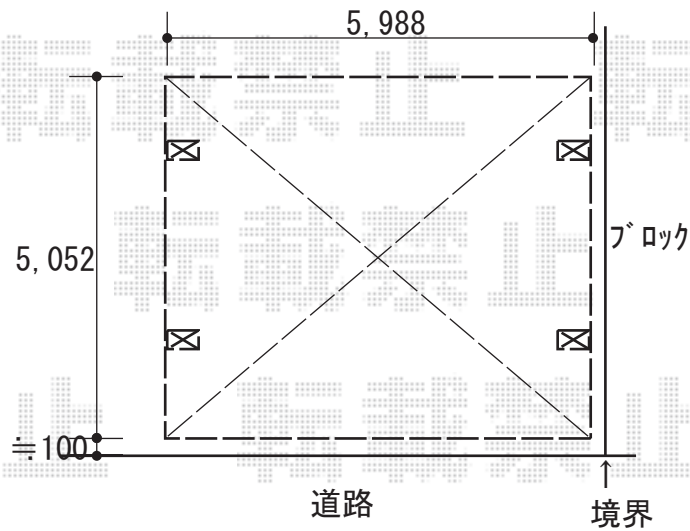

カーポート 水平式物干し 施工概略図

YKK AP エフルージュ ツイン 積雪~20cm対応  
 幅= 5,988mm  
 奥行= 5,052mm  
 色： プラチナステン  
 屋根材： 熱線遮断ポリカーボネート(アースブルー)  
 柱仕様： ハイルフ柱仕様(有効高 約2,350mm)

YKK AP 水平式物干し(テラス柱用) 2本入り 標準×1セット  
 色： プラチナステン

2018-3-482197