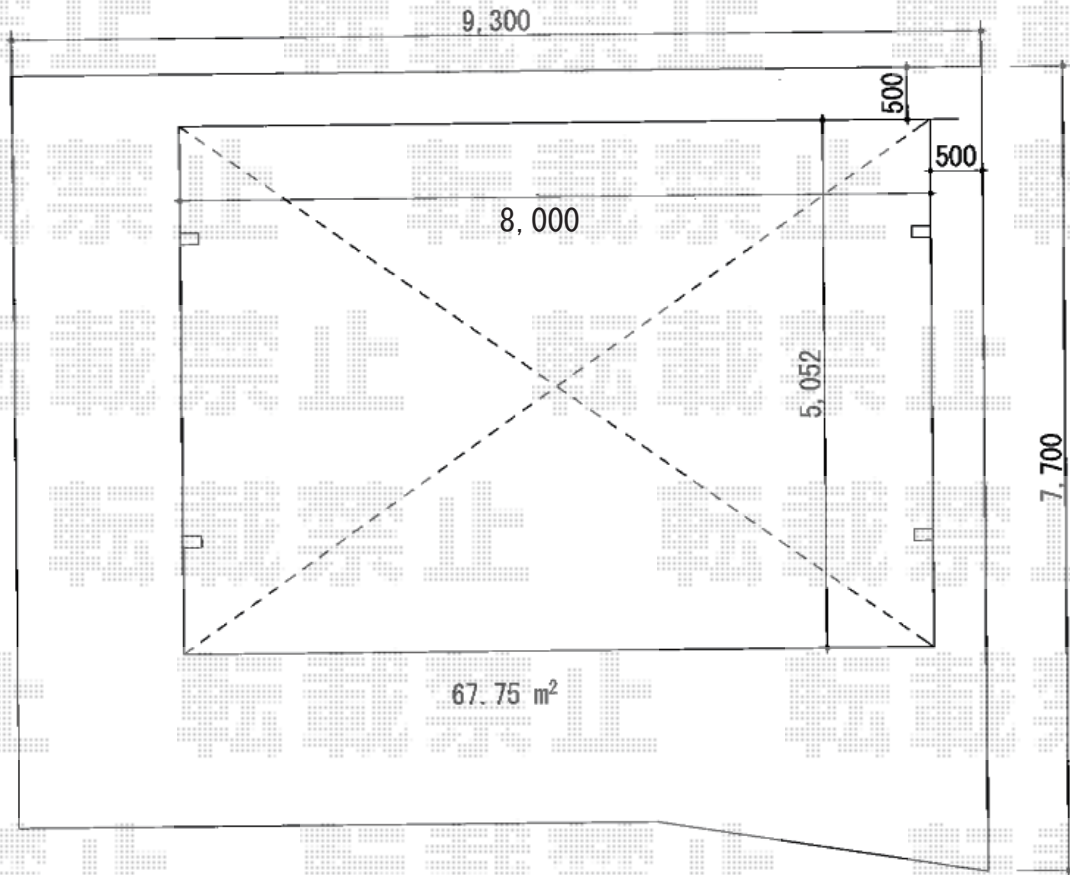

カーポート 施工概略図

YKK AP レイナトリプルポートグラン 積雪~20cm対応
幅= 8,000mm
奥行= 5,052mm
色： ホワイト
屋根材： 熱線遮断ポリカーボネート（アースブルーマット調）
柱仕様： ハイルフ柱仕様（有効高 約2,350mm）

2018-3-482218

担当者

伊野