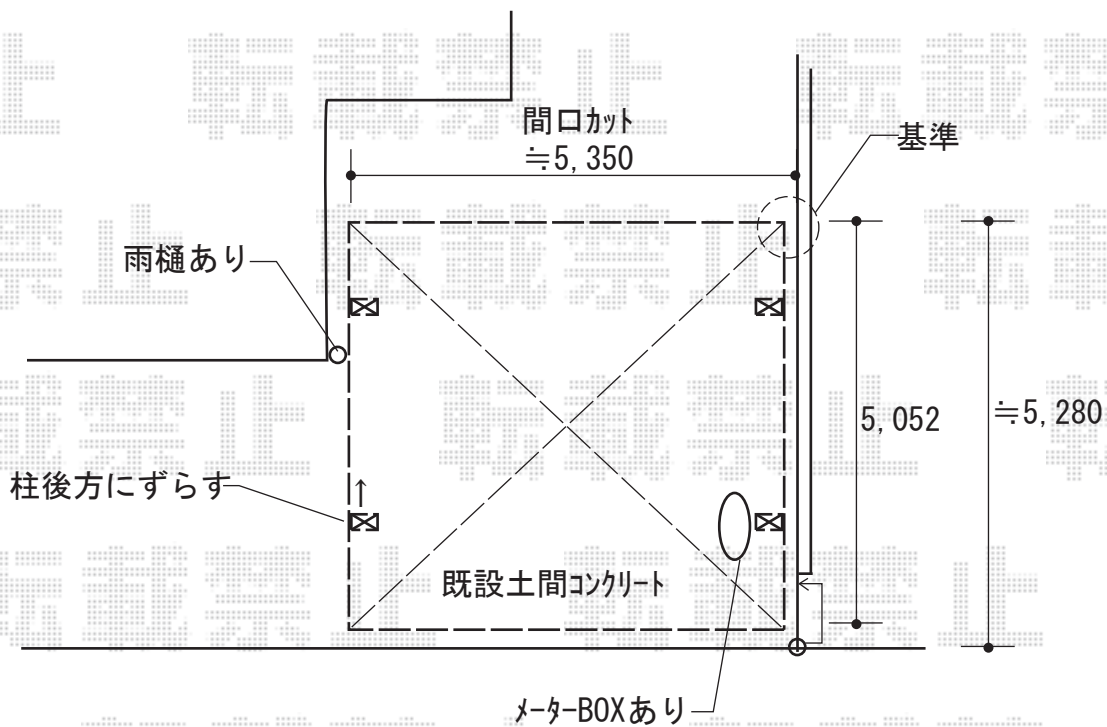

カーポート 施工概略図

YKK AP エフルージュ ツイン 積雪~20cm対応
幅= 5,398mm
奥行= 5,052mm
色： プラチナステン
屋根材： 熱線遮断ポリカーボネート（アースブルーマット調）
柱仕様： ハイルフ柱仕様（有効高 約2,350mm）

2018-3-482225

担当者

村上（公）