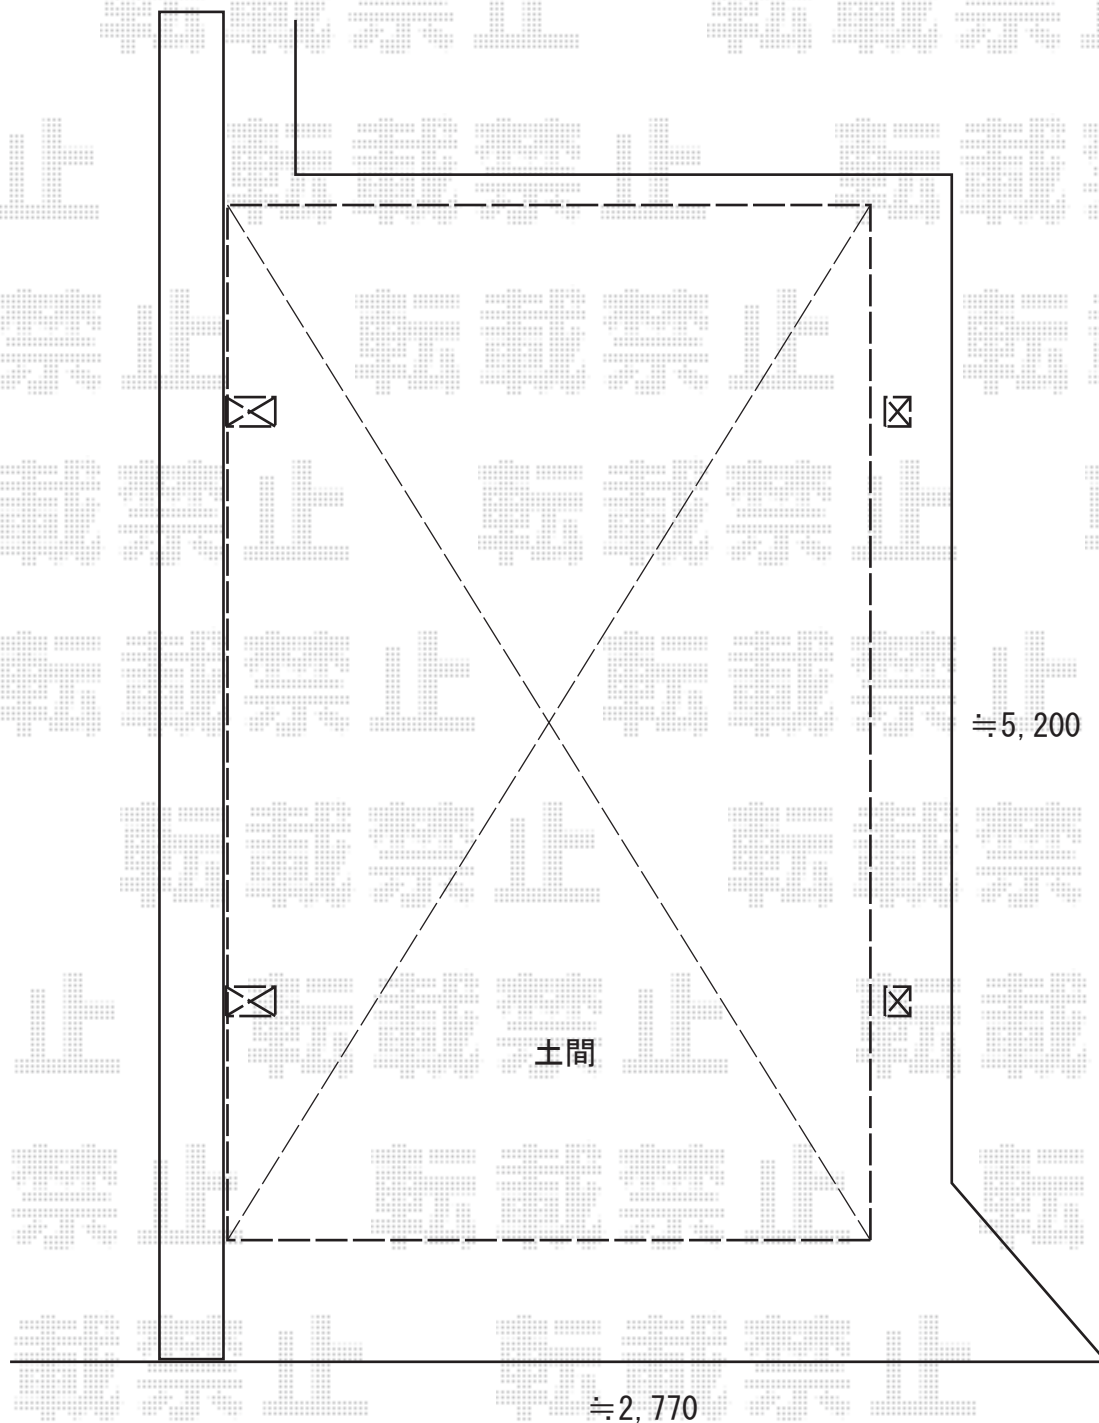

カーポート 施工概略図

YKK AP エフルージュグラン 積雪～20cm対応

幅= 2,423mm

奥行= 5,052mm

色： プラチナステン

屋根材： 熱線遮断ポリカーボネート（クリアマット）

柱仕様： ハイルフ柱仕様（有効高 約2,350mm）

YKK AP 着脱式サポート 標準・ハイルフ兼用 2本入り×1

色： プラチナステン

道路

2018-3-482262

担当者

小林