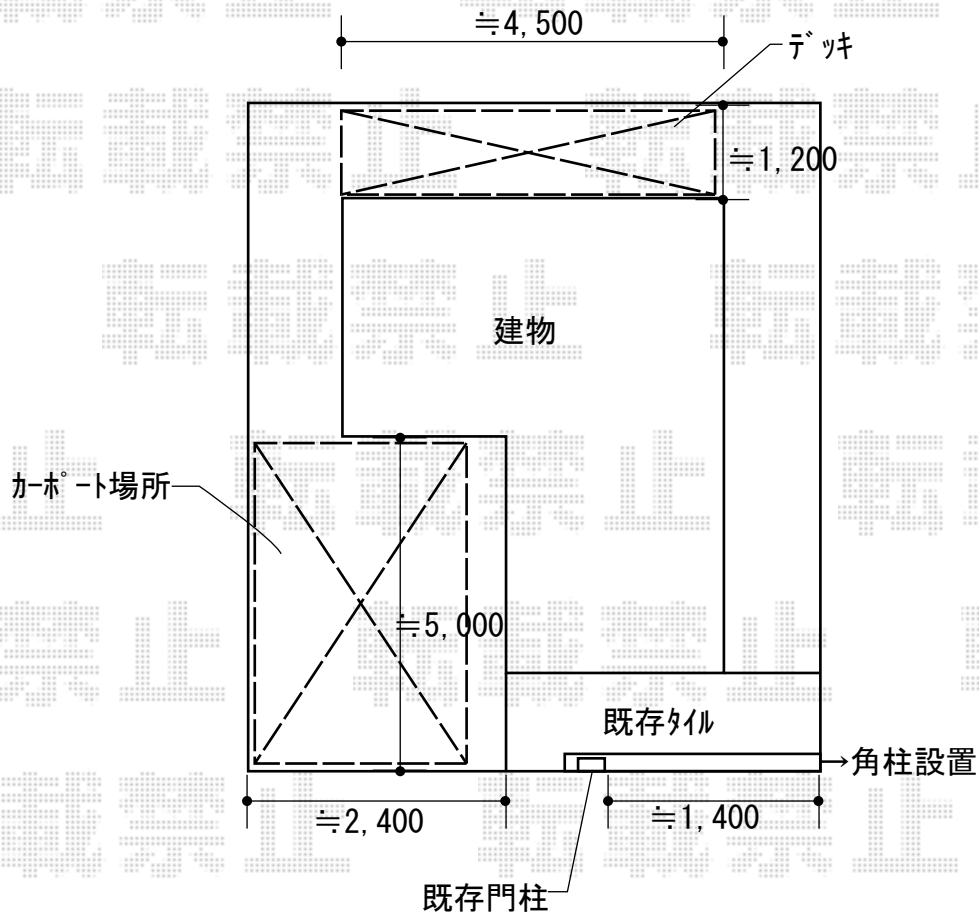

エクステリア商品 施工概略図

LIXIL ネスカR (ラウンドスタイル) 積雪～20cm対応  
 幅= 2,400mm  
 奥行= 4,980mm  
 色： オータムブラウン  
 屋根材： 熱線吸収ポリカーボネート (クリアマットS・すりガラス調)  
 柱仕様： 標準柱仕様 (有効高 約2,200mm)

YKK AP リウッドデッキ 200  
 間口= 2.5間 (4,451mm)  
 出幅= 4尺 (1,220mm)  
 色： レッドブラウン  
 床板： 縦貼り  
 幕板： 標準幕板  
 束柱： Sタイプ (550mm) (色：【仮】カームブラック)  
 追加部材： アルミ製束柱Sタイプ (2本入) ×1セット

LIXIL デザイナーズパーツ 角面材  
 角面材： L2000 × 18本  
 角面材用キャップ2個入り： 30×55用 × 9セット  
 キャップ接着剤： 1セット  
 色： クリエモカ※マテリアルカラー

2018-3-482266

担当者

小林