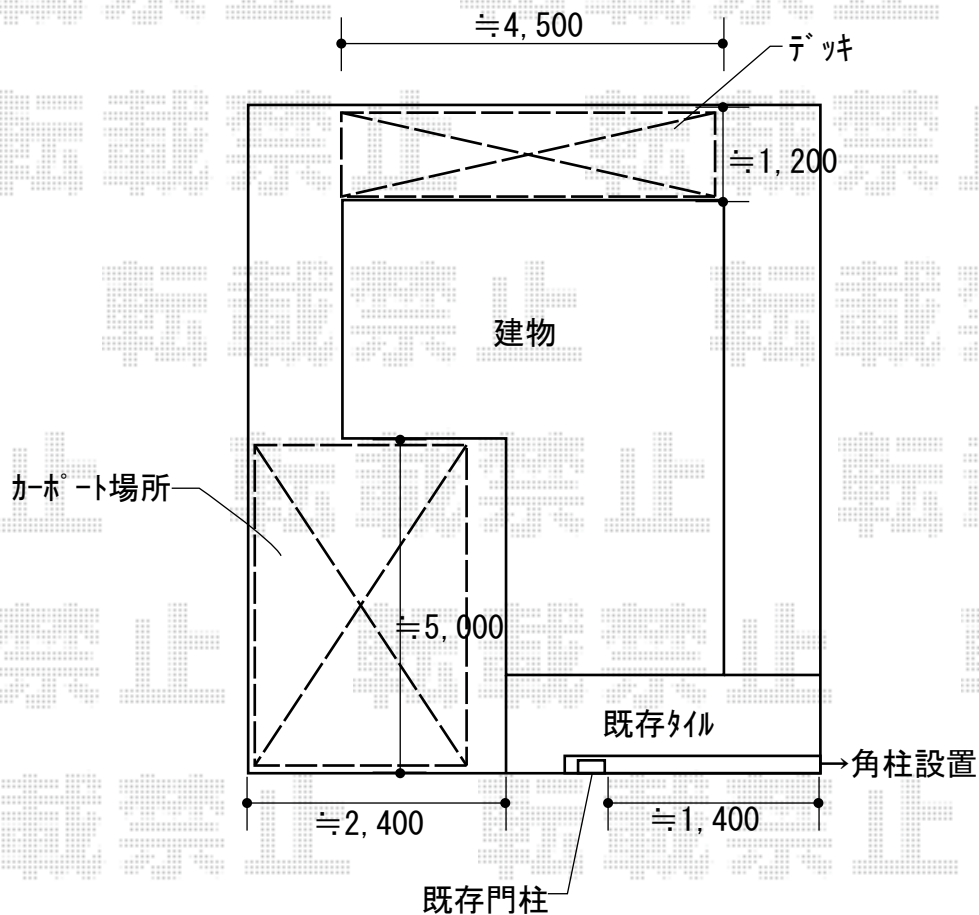

エクステリア商品 施工概略図

LIXIL ネスカR (ラウンドスタイル) 積雪～20cm対応
 幅= 2,400mm
 奥行= 4,980mm
 色: オータムブラウン
 屋根材: 熱線吸収ポリカーボネート (クリアマットS・すりガラス調)
 柱仕様: 標準柱仕様 (有効高 約2,200mm)

YKK AP リウッドデッキ 200
 間口= 2.5間(4,451mm)
 出幅= 4尺(1,220mm)
 色: レッドブラウン
 床板: 縦貼り
 幕板: 標準幕板
 束柱: Sタイプ(550mm) (色: 【仮】カムブラック)
 追加部材: アルミ製束柱Sタイプ (2本入) ×1セット

LIXIL デザイナーズパーツ 角面材
 角面材: L2000 × 18本
 角面材用キャップ2個入り: 30×55用 × 9セット
 キャップ接着剤: 1セット
 色: クリエモカ※マテリアルカラー

2018-3-482266

担当者

小林