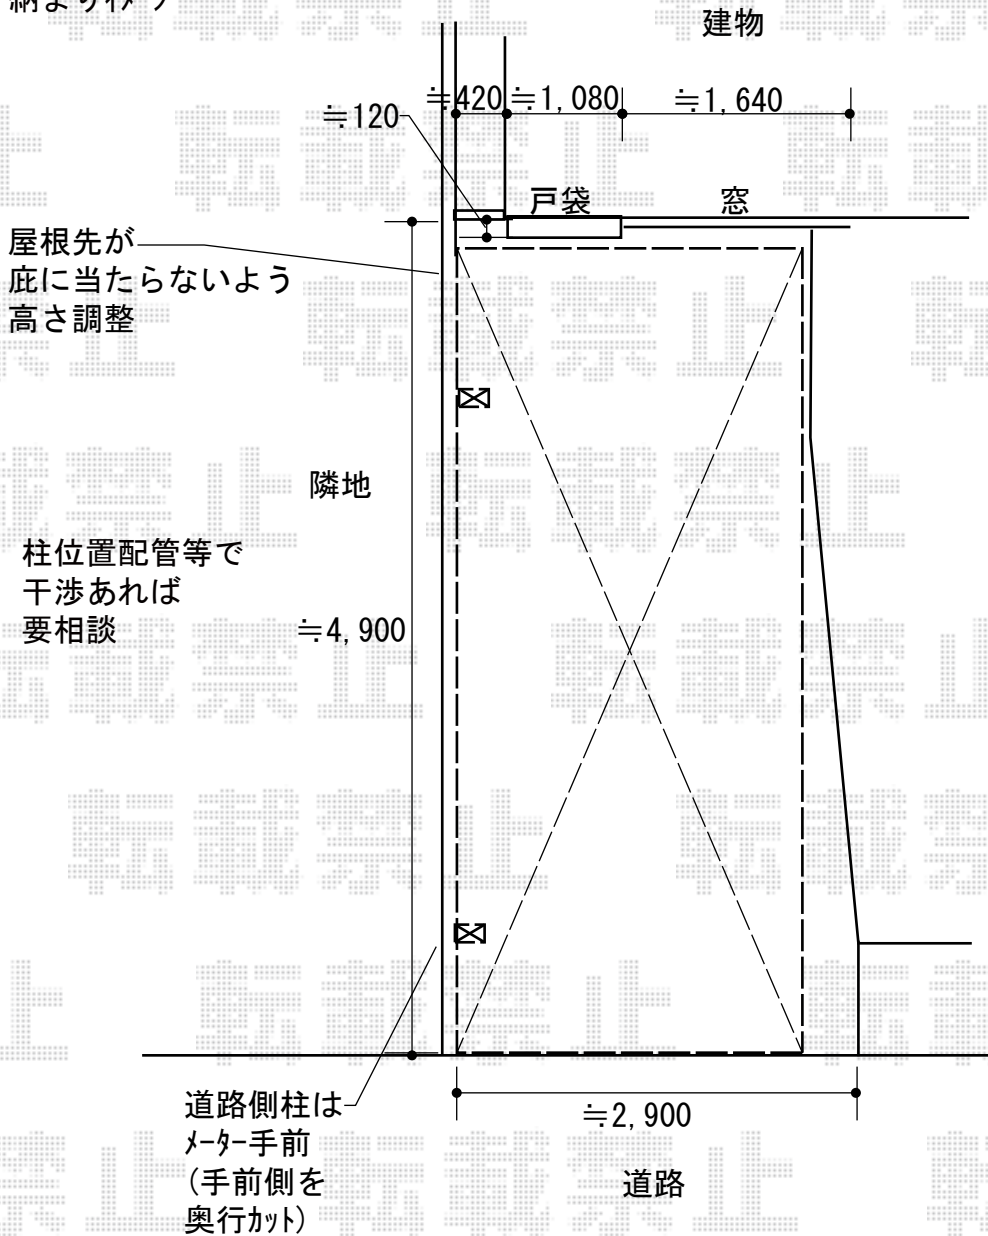

カーポート 施工概略図

YKK AP レイナポートグラン 積雪~20cm対応
幅= 2,700mm
奥行= 5,052mm
色: プラチナステン
屋根材: ポリカーボネート (スモークブラウン)
柱仕様: ハイロング柱仕様 (有効高 約2,800mm)

納まりイメージ

2018-3-482287

担当者

小林