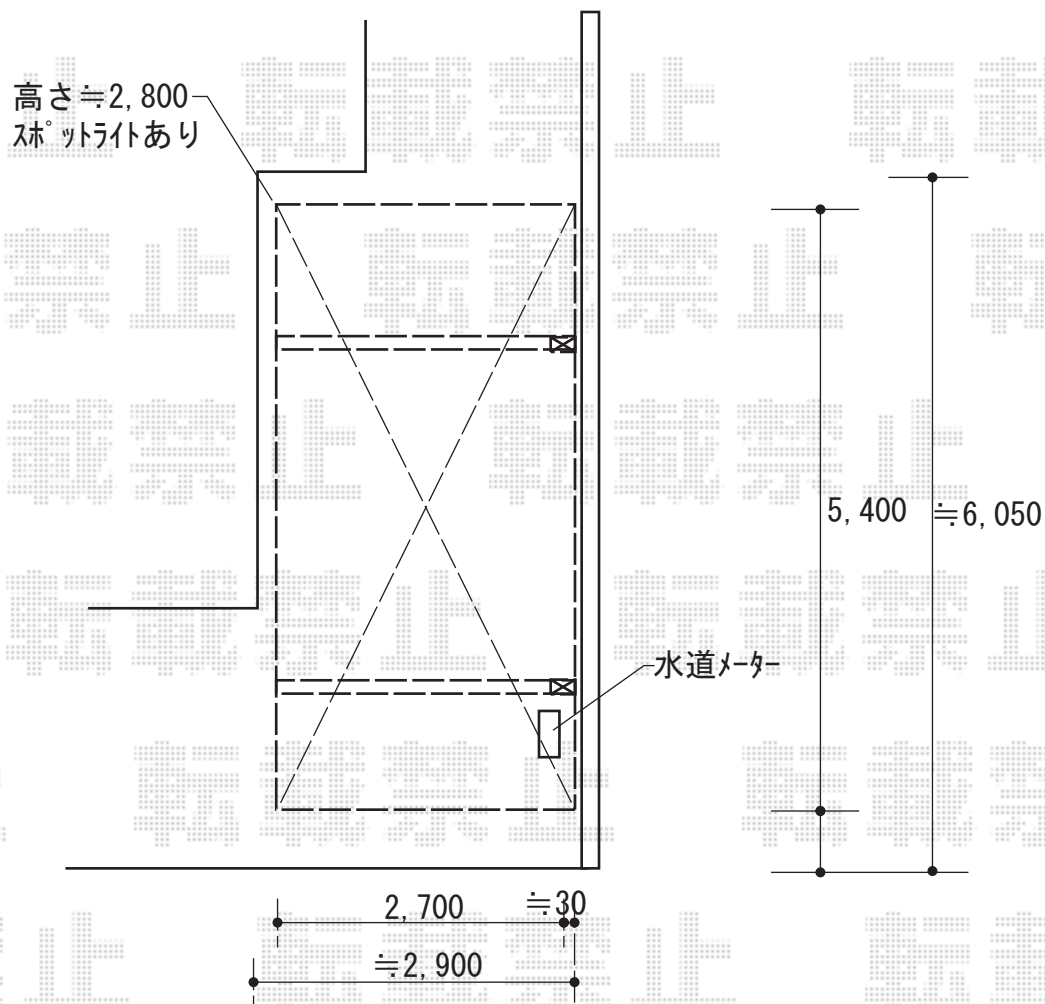

# カーポート 施工概略図

YKK AP レイナポートグラン 積雪～20cm対応  
幅= 2,700mm  
奥行= 5,400mm  
色： プラチナステン  
屋根材： 熱線遮断ポリカーボネート（色：クリアマット）  
柱仕様： ハイロング柱仕様（有効高 約2,800mm）

YKK AP レイナポートグラン 着脱式サポート ハイロング用 2本入り×1セット  
色： プラチナステン

2018-3-482289