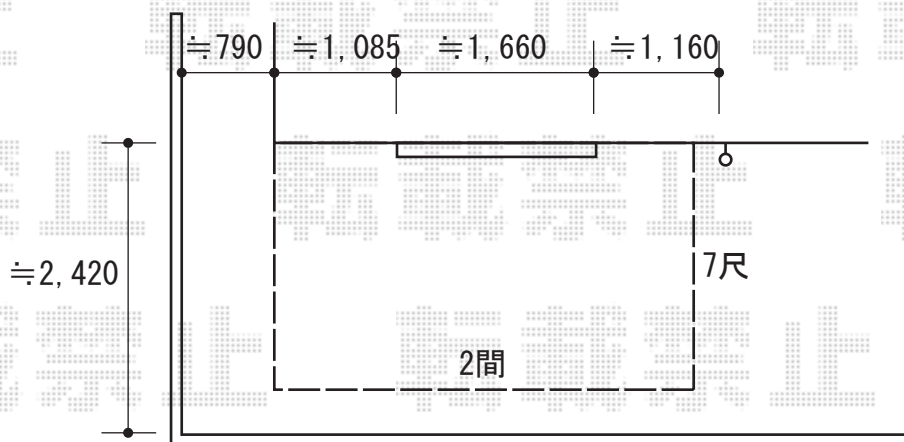

ウッドデッキ 施工概略図

YKK AP リウッドデッキ 200
間口= 2.0間(3,651mm)
出幅= 7尺(2,120mm)
色：ウォームグレイ
床板：縦貼り
幕板：標準幕板
束柱：Tタイプ(400~550mm) (色：カームブラック)

2018-3-482298

担当者

木附