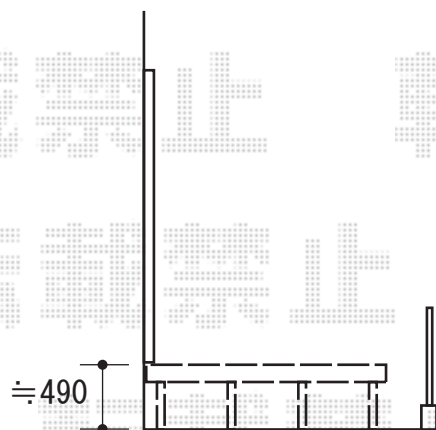

ウッドデッキ 施工概略図

YKK AP リウッドデッキ 200
間口= 2.0間(3,651mm)
出幅= 7尺(2,120mm)
色：ウォームグレイ
床板：縦貼り
幕板：標準幕板
束柱：Tタイプ(400~550mm) (色：カームブラック)

2018-3-482298

担当者

木附