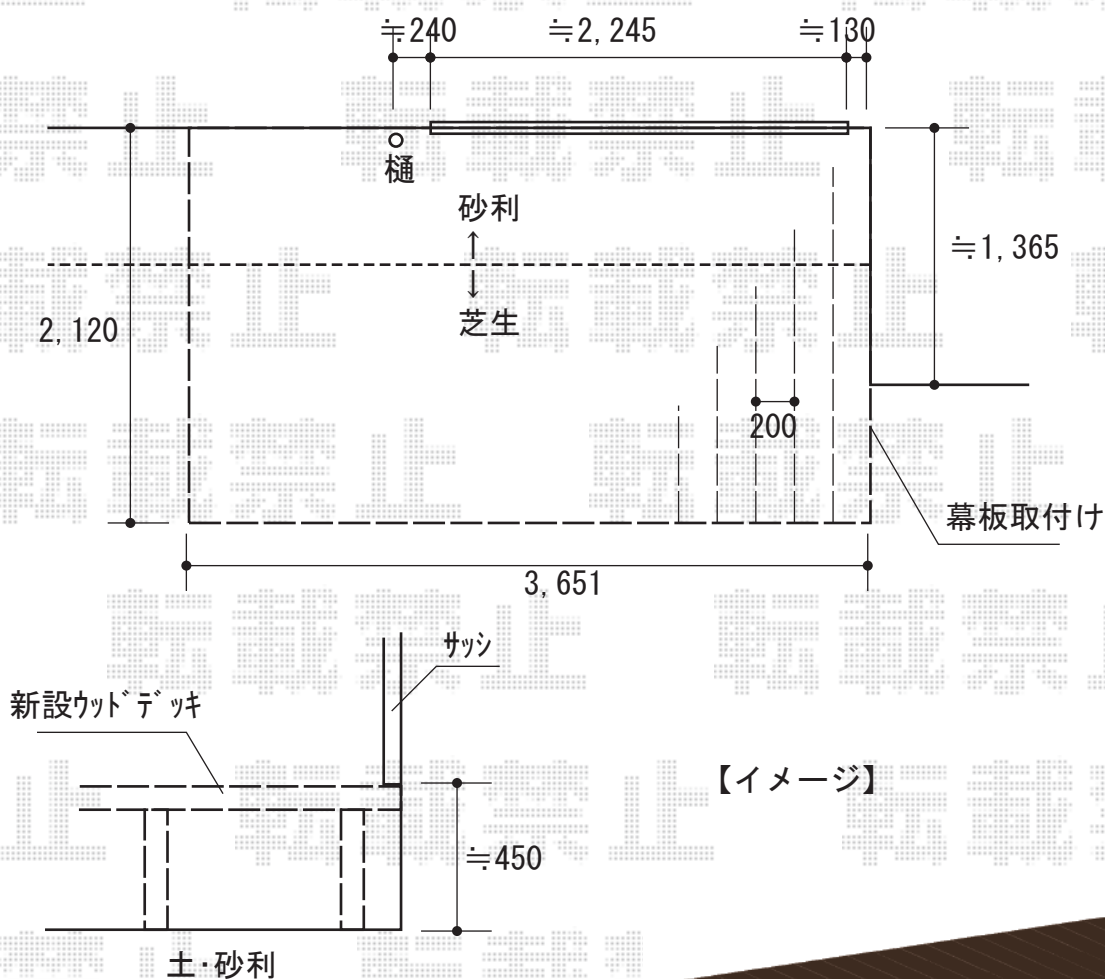

ウッドデッキ 施工概略図

YKK AP リウッドデッキ 200
 間口= 2.0間(3,651mm)
 出幅= 7尺(2,120mm)
 色： レッドブラウン
 床板： 縦貼り
 幕板： 標準幕板*1,365mm幕板なし
 束柱： Tタイプ(400~550mm) (色： カームブラック)

2018-3-482299	担当者	木附
---------------	-----	----