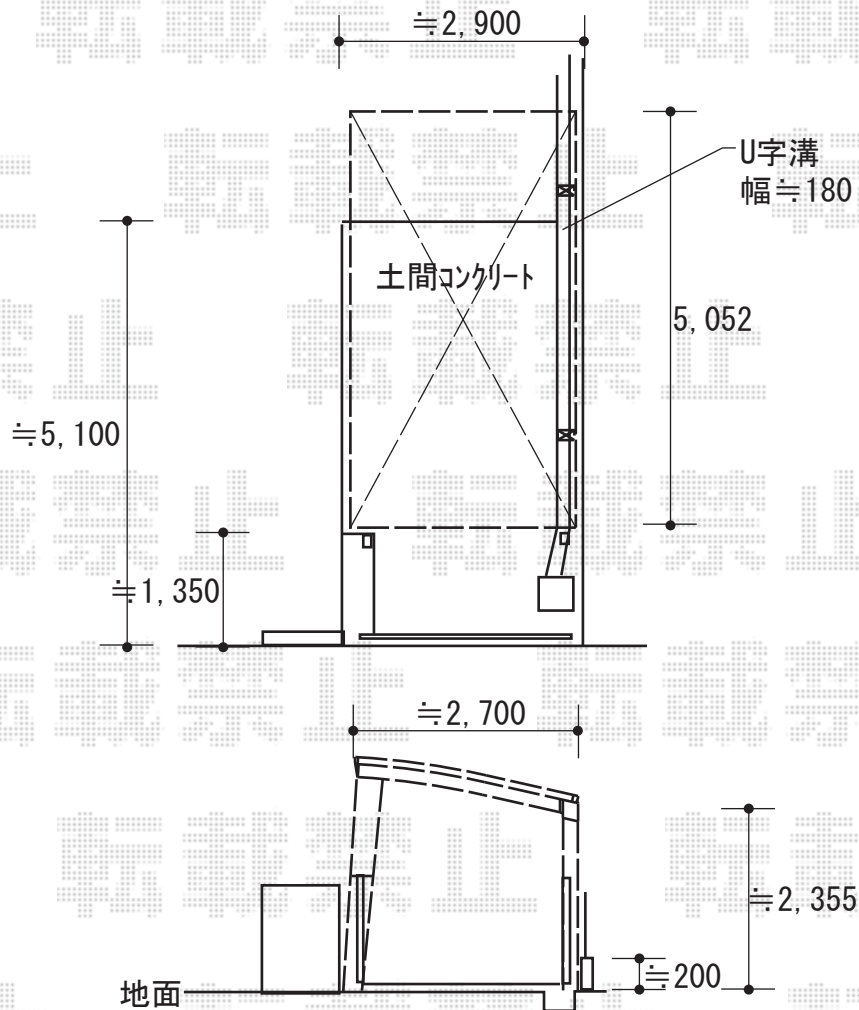

カーポート 施工概略図

YKK AP レイナポートグラン 積雪~20cm対応
幅= 2,700mm
奥行= 5,052mm
色: ブラウン
屋根材: 熱線遮断ポリカーボネート(クリアマット)
柱仕様: ハイルフ柱仕様(有効高 約2,350mm)

YKK AP レイナポートグラン 着脱式サポート 標準・ハイルフ兼用 2本入り×1セット
色: ブラウン

2018-3-482306

担当者

小林