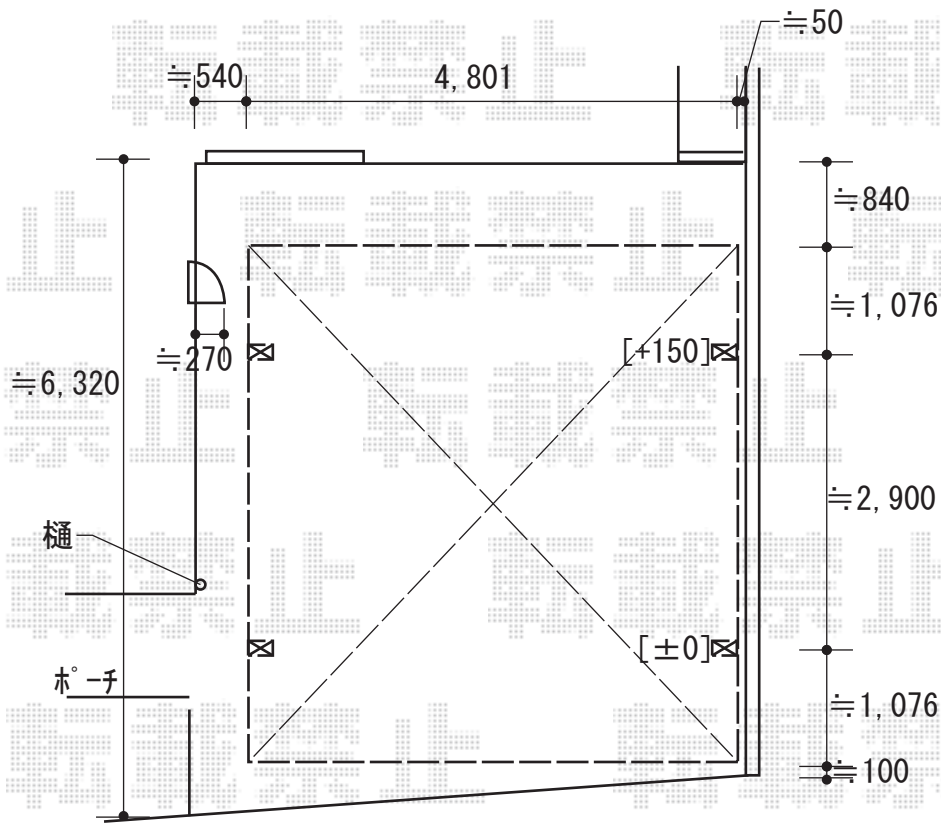

カーポート 施工概略図

YKK AP レイナツインポートグラン 積雪~20cm対応
 幅= 4,801mm
 奥行= 5,052mm
 色 : プラチナステン
 熱線遮断ポリカーボネート (アースブルーマット調)
 柱仕様 : ハイルーフ柱仕様 (有効高 約2,350mm)

2018-3-482354

担当者

小林