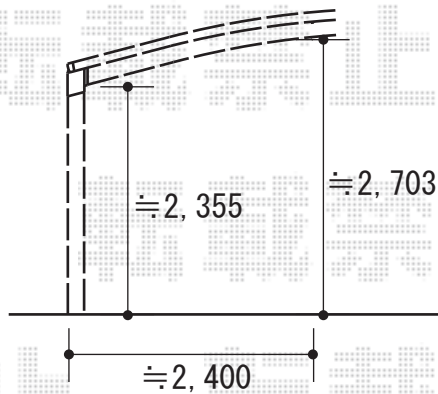

カーポート 施工概略図

YKK AP レイナツインポートグラン 積雪~20cm対応
 幅= 4,801mm
 奥行= 5,052mm
 色 : プラチナステン
 熱線遮断ポリカーボネート (アースブルーマット調)
 柱仕様 : ハイルーフ柱仕様 (有効高 約2,350mm)

2018-3-482354

担当者

小林