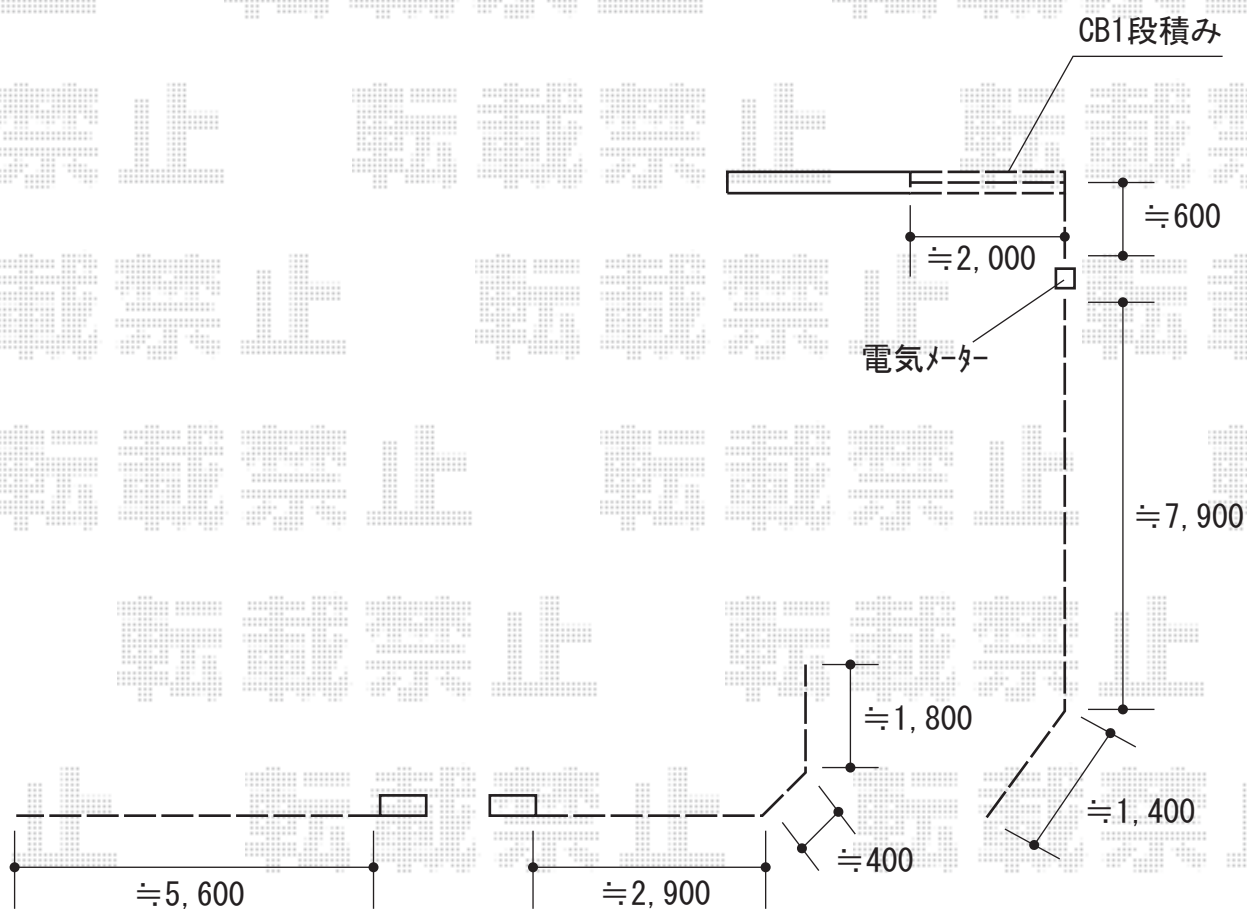

フェンス 施工概略図

YKK AP ルシラスフェンスF03型 たて半目隠し 木調カラー 自由柱タイプ
 本体1枚 (W×H) = (1,975×1,000mm) × 13枚
 自由柱: T100 × 22本
 端部カバー: T100 × 3セット
 目隠しコーナー継手: T100 × 4セット
 エンドキャップ: 4個入 × 4セット
 色: プラチナステン+シヨコラウォールナット

2018-3-482358