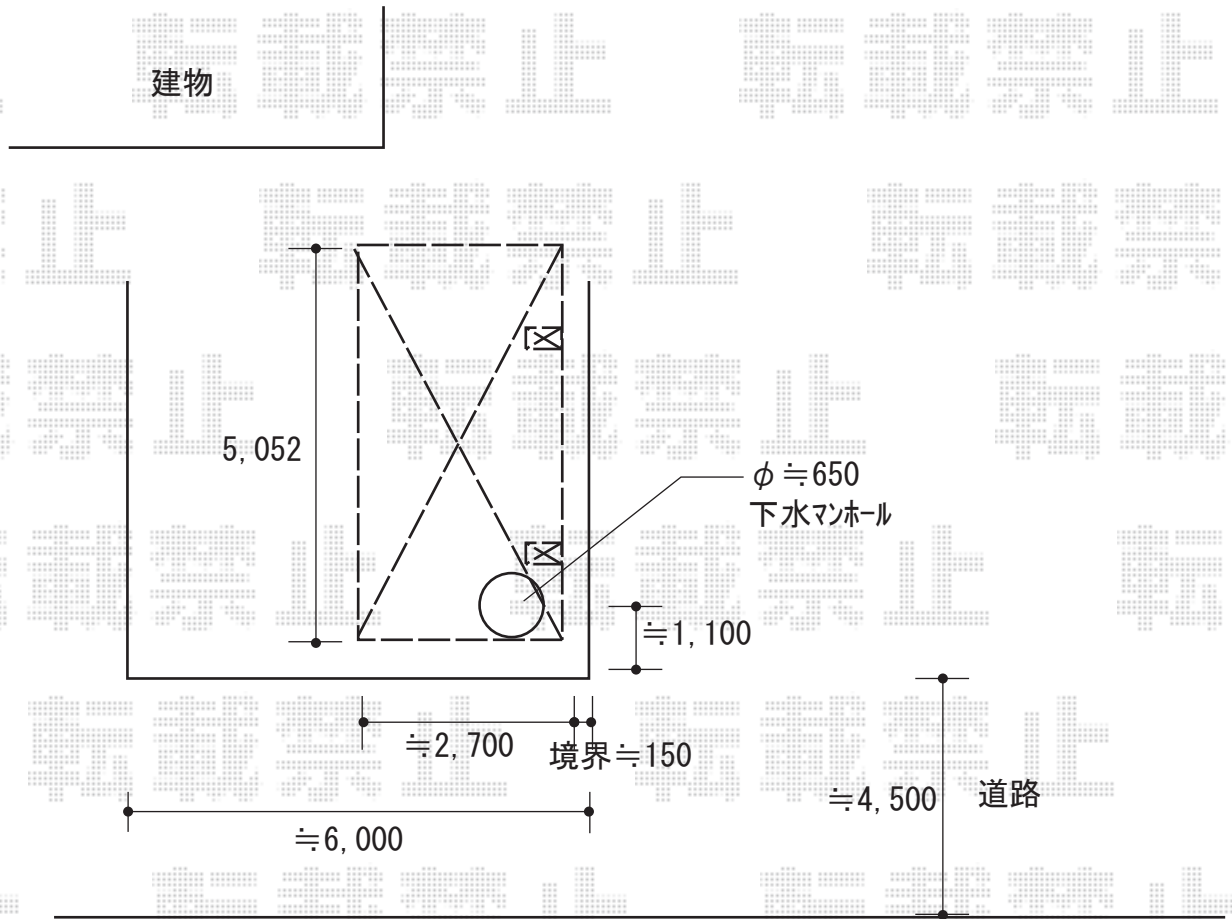

カーポート 施工概略図

YKK AP レイナポートグラン 積雪~20cm対応
幅= 2,700mm
奥行= 5,052mm
色: カームブラック
屋根材: ポリカーボネート (アースブルー)
柱仕様: 標準柱仕様 (有効高 約2,000mm)

2018-3-482434	担当者	村上 (公)
---------------	-----	--------