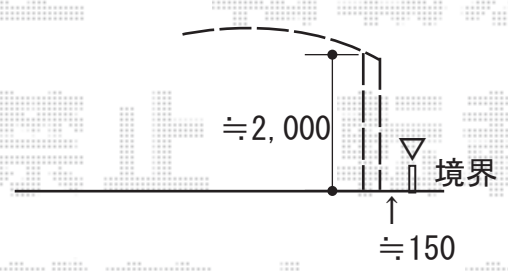

カーポート 施工概略図

YKK AP レイナポートグラン 積雪~20cm対応
幅= 2,700mm
奥行= 5,052mm
色: カームブラック
屋根材: ポリカーボネート (アースブルー)
柱仕様: 標準柱仕様 (有効高 約2,000mm)

2018-3-482434	担当者	村上 (公)
---------------	-----	--------