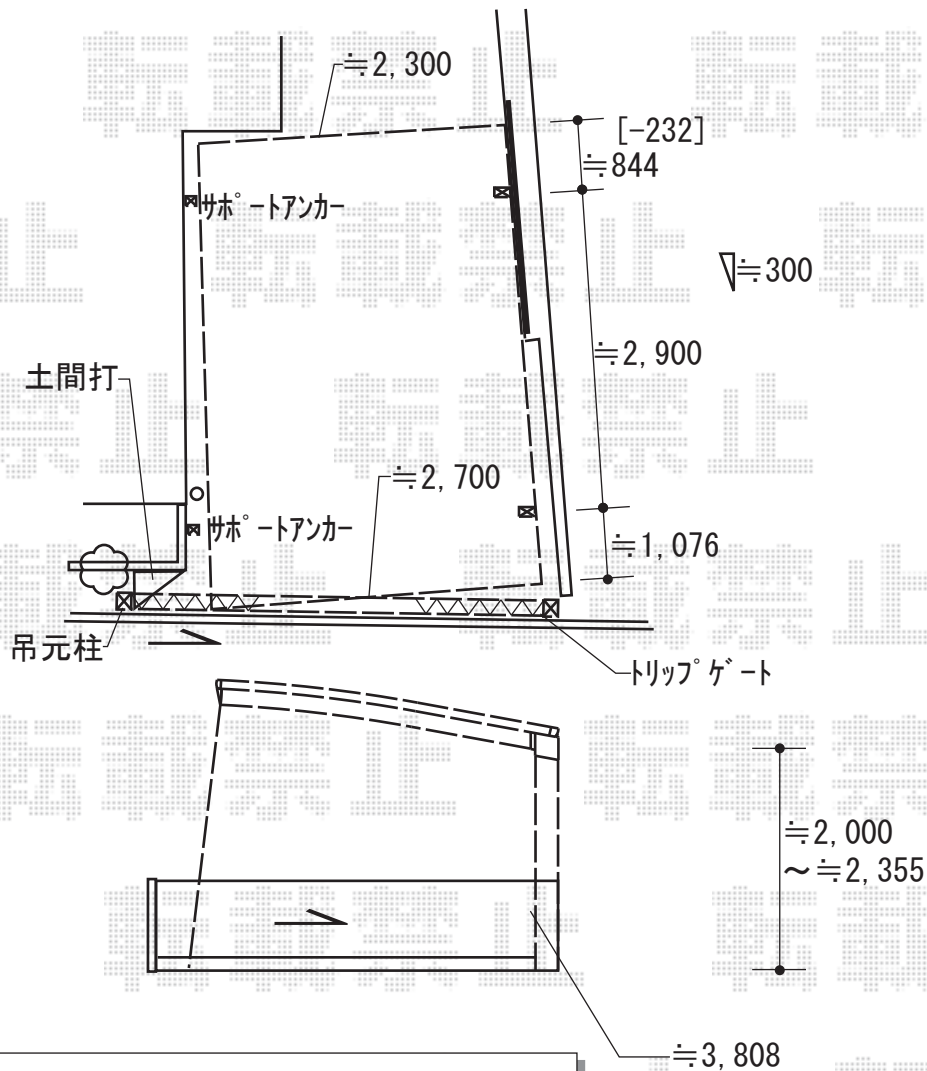

カーポート/カーゲート 施工概略図

YKK AP レイナポートグラン 積雪~20cm対応
 幅= 2,700mm
 奥行= 5,052mm
 色: ブラウン
 屋根材: ポリカーボネート (トーマイマット)
 柱仕様: ハイルーフ柱仕様 (有効高 約2,350mm)

YKK AP レイナポートグラン サイドパネル 1段
 奥行サイズ: 長さ51用
 高さ: 1,036mm
 色: ブラウン
 パネル材: ポリカーボネート (トーマイマット)
 柱仕様: ハイルーフ柱*間柱1本

YKK AP
 着脱式サポート 標準・ハイルーフ兼用 2本入り×1セット
 色: ブラウン

Value Select トリップゲート SC型 先頭キャスター 片開き 38S
 開口幅= 3,718mm
 全幅= 3,868mm
 たたみ幅= 800.9mm
 高さ= 1,231mm
 色: ツートン
 キャスター数: 1箇所
 落棒数: 2本
 吊元柱: 左 (外観)

2018-3-482436

担当者