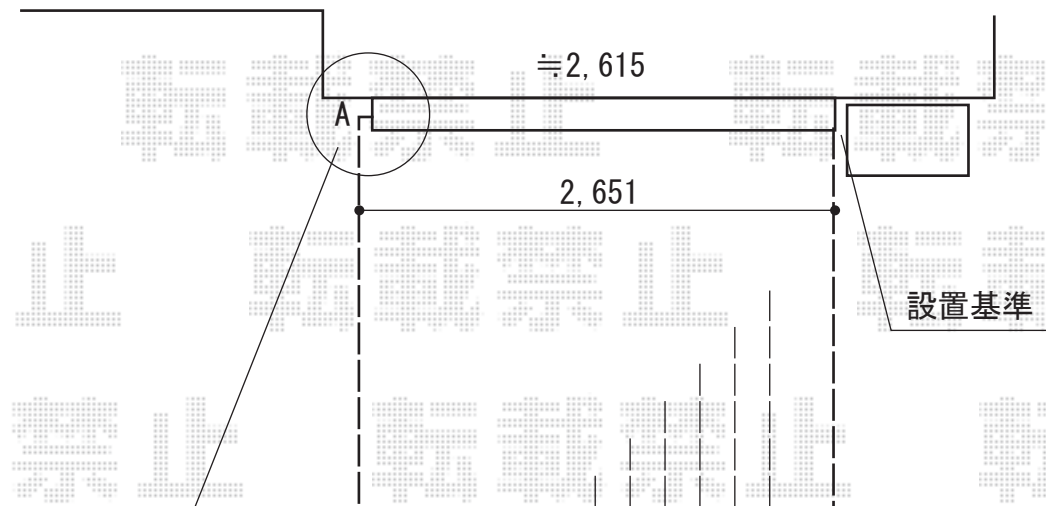

ウッドデッキ 施工概略図

Value Select マージウッドデッキ

間口= 1.5間 (2,651mm)

出幅= 7尺 (2,120mm)

色： レッドウッド

床板： 縦貼り

幕板： 標準幕板

束柱： Tタイプ (400~550mm) /色： カームブラック

2018-3-482497

担当者

木附