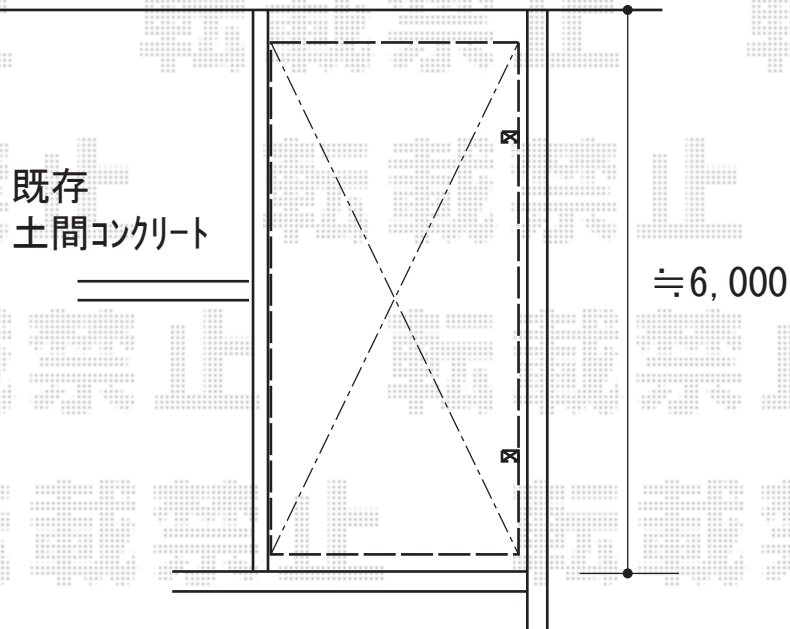

カーポート 施工概略図

YKK AP レイナポートグラン 積雪～20cm対応
幅= 2,700mm
奥行= 5,400mm
色： プラチナステン
屋根材： ポリカーボネート（トーマイマット）
柱仕様： ハイルフ柱仕様（有効高 約2,350mm）

2018-3-482503

担当者

村上