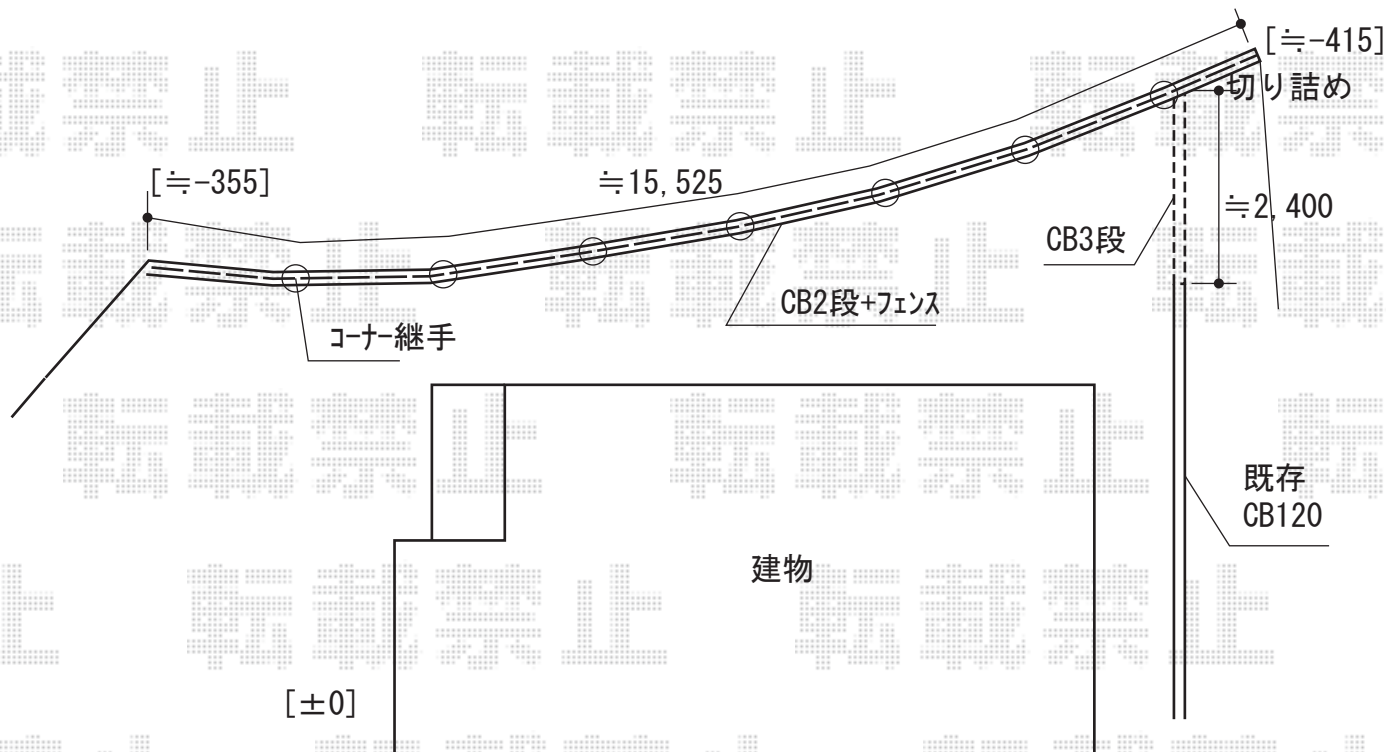

フェンス 施工概略図

Value Select 【A】 ミエーネフェンス 目隠しルーバータイプ 自由柱タイプ
 本体1枚 (W×H) = (1,975×800mm) × 8枚
 自由柱: T80×9本
 目隠しコーナー継手: T80 × 7セット
 端部キャップ: 4個入 × 1セット
 色: ノーブルステン

2018-3-482609	担当者	田中
---------------	-----	----