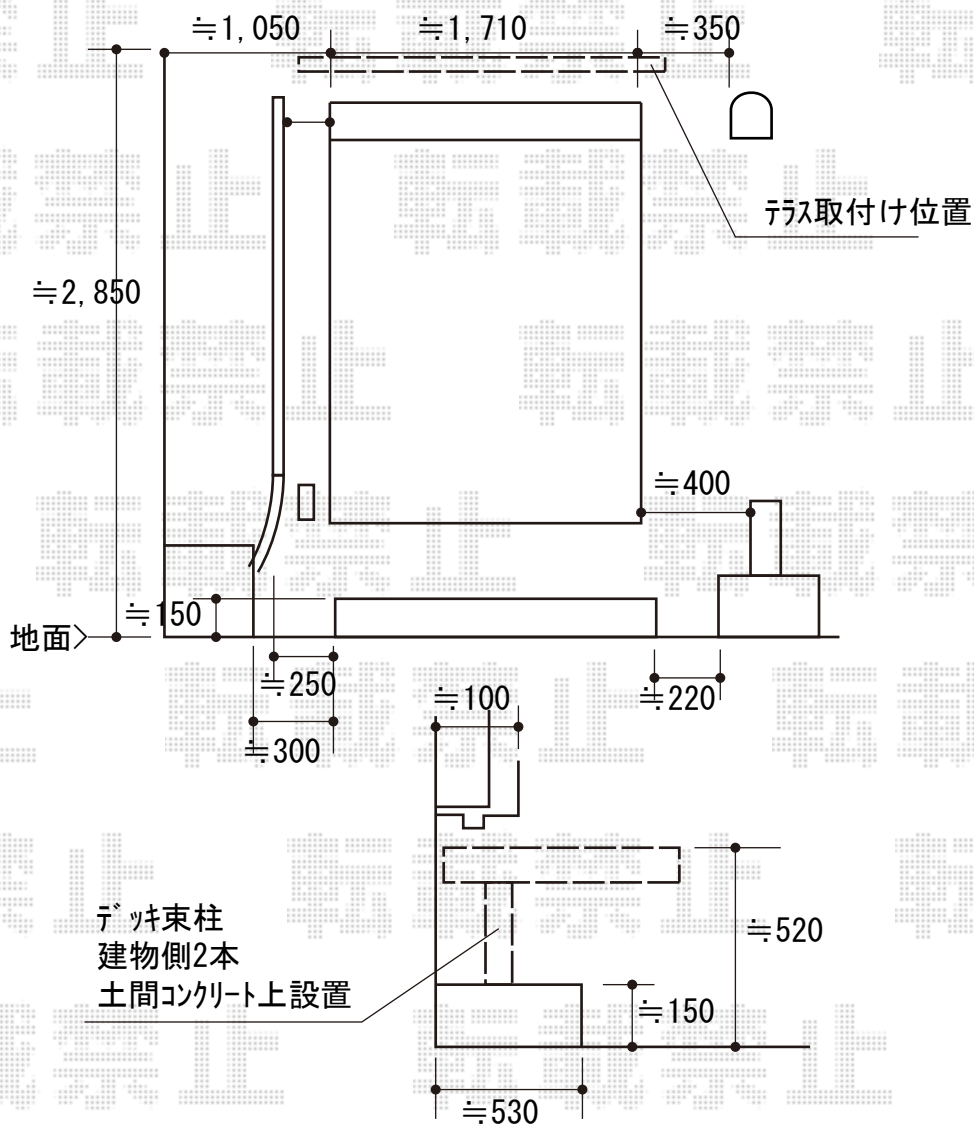

エクステリア商品工事 施工概略図

YKK AP リウッドデッキ 200
 間口= 1.0間(1,851mm)
 出幅= 4尺(1,220mm)
 色：ナチュラルブラウン
 床板：縦貼り
 幕板：標準幕板
 束柱：Sタイプ(550mm) (色：カームブラック)

YKK AP ヴェクターテラス R型 テラスタイプ 単体 積雪~20cm対応
 間口= 関東間1.0間(柱芯々1,665mm 屋根幅1,850mm)
 出幅= 4尺(1,170mm)
 色：ホワイト
 屋根材：熱線遮断ポリカーボネート(クリアマット調)
 柱仕様：柱奥行移動タイプ(柱2本)/ロング柱
 施工方法：上止め仕様

YKK AP 75角テラス柱用カバー (2本分) ×1セット
 色：ナチュラルブラウン

2018-3-482834

担当者

木附