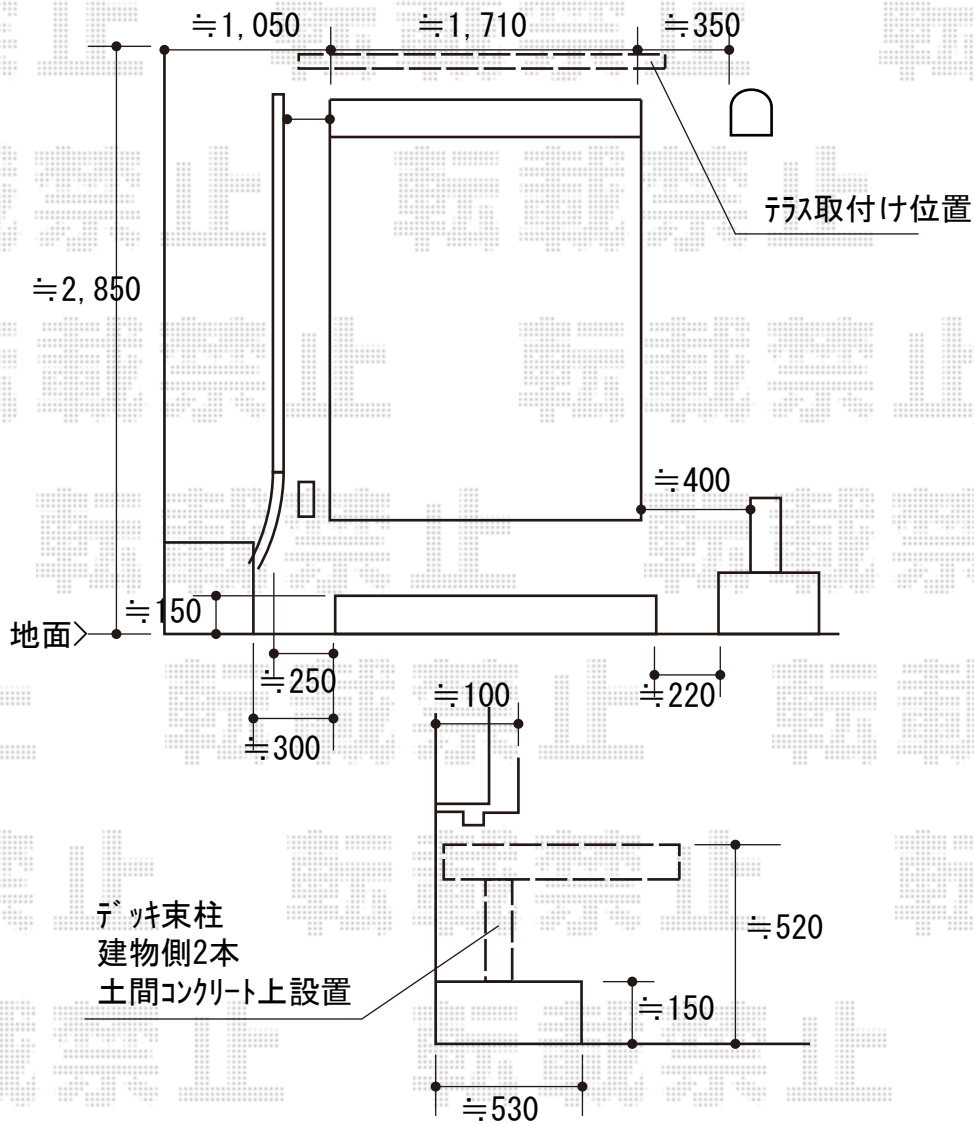

エクステリア商品工事 施工概略図

YKK AP リウッドデッキ 200
 間口= 1.0間(1,851mm)
 出幅= 4尺(1,220mm)
 色：ナチュラルブラウン
 床板：縦貼り
 幕板：標準幕板
 束柱：Sタイプ(550mm) (色：カームブラック)

YKK AP ヴェクターテラス R型 テラスタイプ 単体 積雪~20cm対応
 間口= 関東間1.0間(柱芯々1,665mm 屋根幅1,850mm)
 出幅= 4尺(1,170mm)
 色：ホワイト
 屋根材：熱線遮断ポリカーボネート(クリアマット調)
 柱仕様：柱奥行移動タイプ(柱2本)/ロング柱
 施工方法：上止め仕様

YKK AP 75角テラス柱用カバー (2本分) ×1セット
 色：ナチュラルブラウン

2018-3-482834

担当者

木附